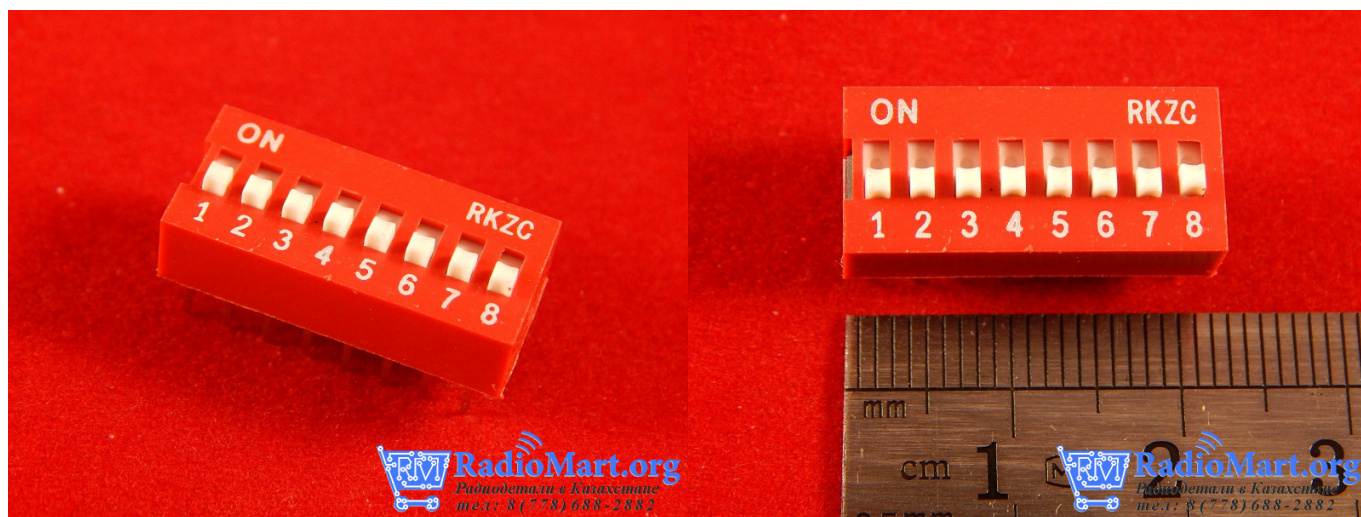

DS-08 (SWD1-8), Переключатель DIP-16

8 переключателей в одном корпусе DIP-16

Тип переключателя: DIP-SWITCH

Кол-во секций: 8

Алгоритм работы: ON-OFF

Нагрузка контакта DC: 0.05 A / 12 BDC

Шаг выводов: 2.54мм

Рабочая температура: -25...80°C

Длина: 21.78мм

Расстояние между рядами: 7.62мм

Монтаж: ТНТ

Характерные особенности: выступающий ползунок

Сопротивление контакта макс.: 100мОм