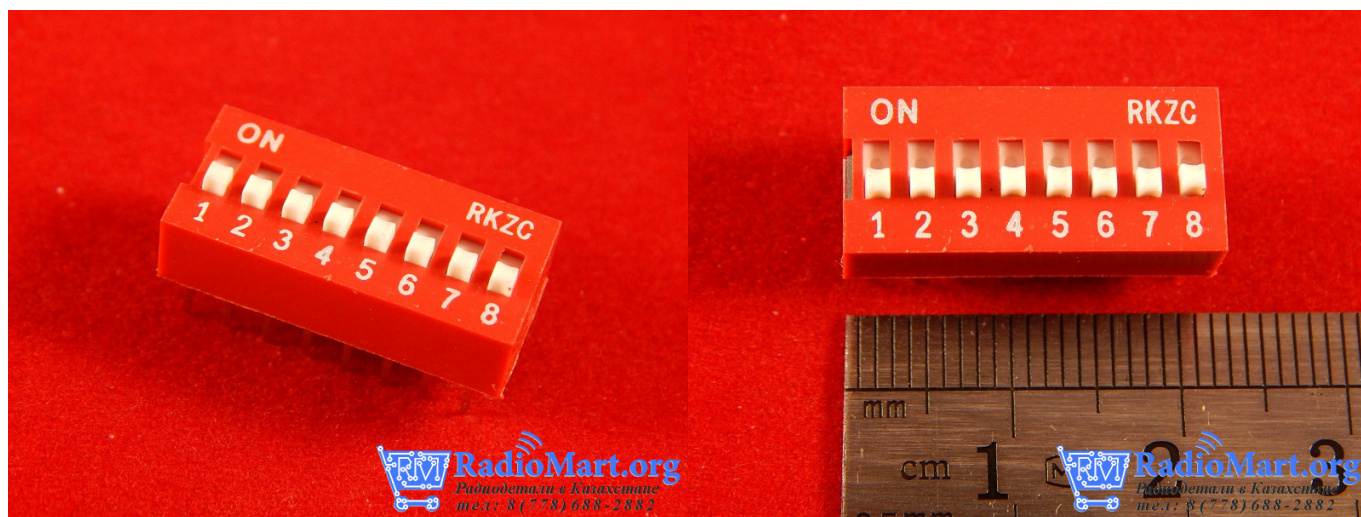

**Артикул: 10438**

**Цена в прайсе: 105 тг.**

**DS-08 (SWD1-8), Переключатель DIP-16**

8 переключателей в одном корпусе DIP-16

Тип переключателя: DIP-SWITCH

Кол-во секций: 8

Алгоритм работы: ON-OFF

Нагрузка контакта DC: 0.05 A / 12 BDC

Шаг выводов: 2.54мм

Рабочая температура: -25...80°C

Длина: 21.78мм

Расстояние между рядами: 7.62мм

Монтаж: ТНТ

Характерные особенности: выступающий ползунок

Сопротивление контакта макс.: 100мОм