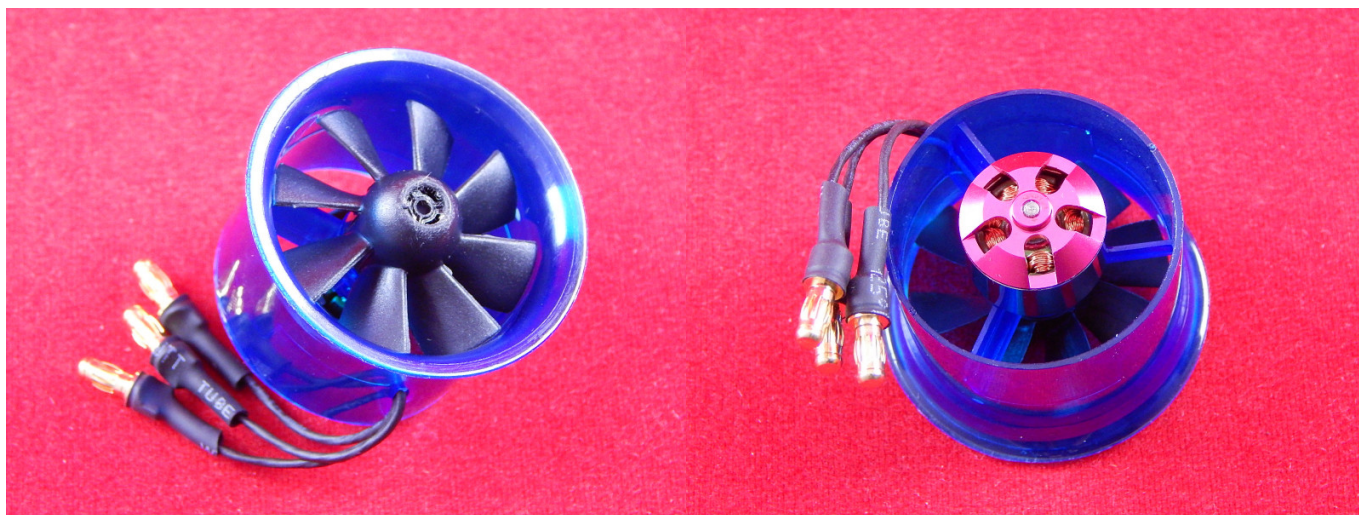

г. Караганда, ул. Алиханова 37, офис 108
г. Алматы, ул. Байтурсынова 85, блок Г,
офис 11
г. Астана, проспект Абая, 24/1, офис 47

E-Mail: support@radiomart.org

Артикул: 14422 Цена в прайсе: 22000 тг.

Импеллер ADF35-100 с двигателем 11000кВ, 35мм

Импеллер ADF35-100 11000KV 35мм, с бесколлекторным двигателем. Для использования в моделях самолетов, катеров и так далее. Импеллер с батареей 2S выдает высокую производительность.

Спецификация:

- Двигатель: ADH-100 11000 кВ;
- Внутренний диаметр: 35 мм;
- Внешний диаметр: 37 мм;
- Вес: 19 г;
- 8-ми лопастной вентилятор.