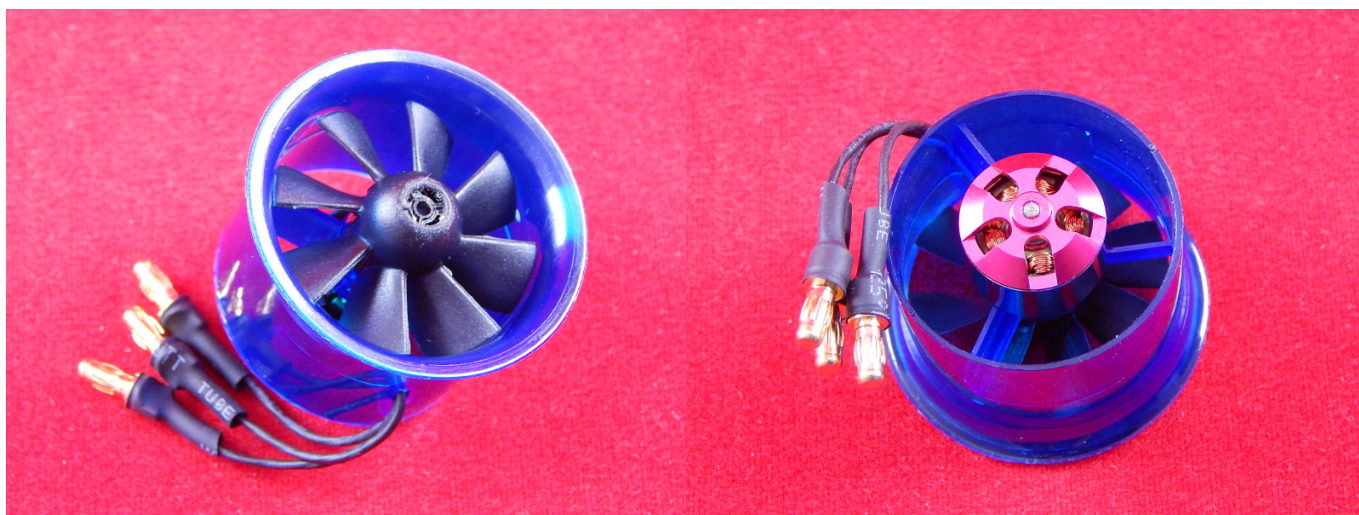

г. Караганда, ул. Алиханова 37, офис 108
г. Астана, ул. Ауэзова, 33/1, офис 210

E-Mail: support@radiomart.org

Артикул: 14422 Цена в прайсе: 22000 тг.

Импеллер ADF35-100 с двигателем 11000кВ, 35мм

Импеллер ADF35-100 11000KV 35мм, с бесколлекторным двигателем. Для использования в моделях самолетов, катеров и так далее. Импеллер с батареей 2S выдает высокую производительность.

Спецификация:

- Двигатель: ADH-100 11000 кВ;
- Внутренний диаметр: 35 мм;
- Внешний диаметр: 37 мм;
- Вес: 19 г;
- 8-ми лопастной вентилятор.

NO.	KV	With Motor	wight(g) with EDF	Volts	Amps	RPM	Thrust (g)	Thrust (oz)	watt(W)	Efficiency(W/g)	Efficiency(W/oz)
				7.4	18.9	51540	170	6.00	139.9	1.22	0.04
ADF35-100 PLUS	11000,	ADH-100	18, EDF35	8	21	55100	186	6.56	168.0	1.11	0.04
				8.4	22.8	56700	200	7.05	191.5	1.04	0.04