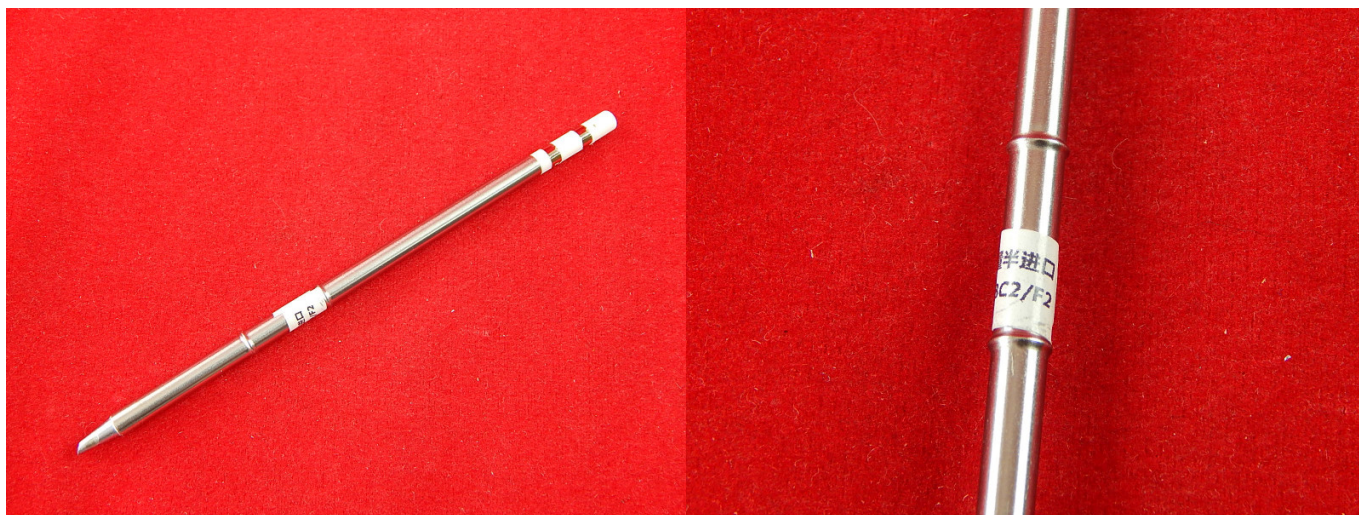

**Артикул: 14470**

**Цена в прайсе: 2530 тг.**

### **Жало Hakko T12-BCF2**

У наконечника жала T12-BCF2 облужена только рабочая поверхность.

Жало паяльника T12-BCF2 высокопрочное, совмещенное с нагревательным элементом и термодатчиком.

Данный вид профиля представляет из себя усеченный конус (BC) или усеченный цилиндр (C). Жало BC, за счет более широкого основания имеет бóльшую теплоемкость, по сравнению с жалом C. Особенно это актуально для жал с маленьким диаметром наконечника.

Буква F в наименовании профиля (BCF/CF) означает, что у данного жала рабочая поверхность только на скосе.

Тип жала: T12

Модель: T12-BCF2

Мощность: до 75 Ватт

Максимальное напряжение: 24 В

Рабочая температура: до 450°C

Термодатчик: термопара

Длина жала: 150 мм

Диаметр жала: 5.5 мм