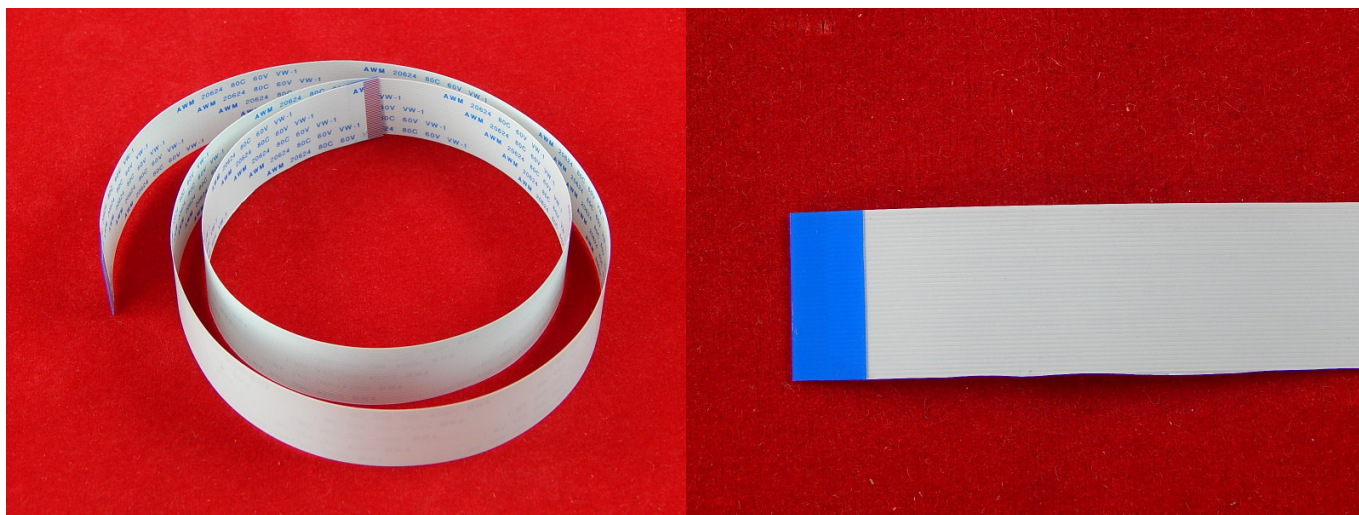

г. Караганда, ул. Алиханова 37, офис 108
г. Алматы, ул. Байтурсынова 85, блок Г,
офис 11
г. Астана, проспект Абая, 24/1, офис 47

E-Mail: support@radiomart.org

Артикул: 14477

Цена в прайсе: 2266 тг.

Шлейф для Lerdge (70 см)

Шлейф для подключения дисплея к плате Lerdge.

Шаг: 0,5 мм

Кол-во контактов: 36 pin

Длина: 70 см