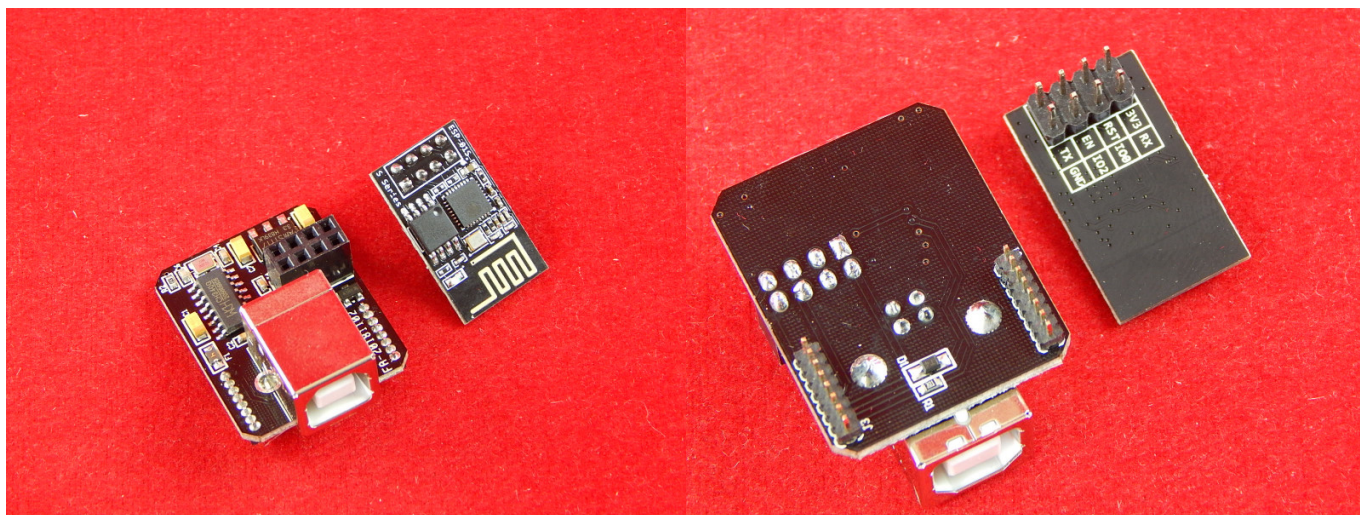

Usb Wi-fi Lerdge

Модуль расширения необходимый для управления Lerdge платой с помощью Wi-Fi

Онлайн модуль + модуль управления WIFI