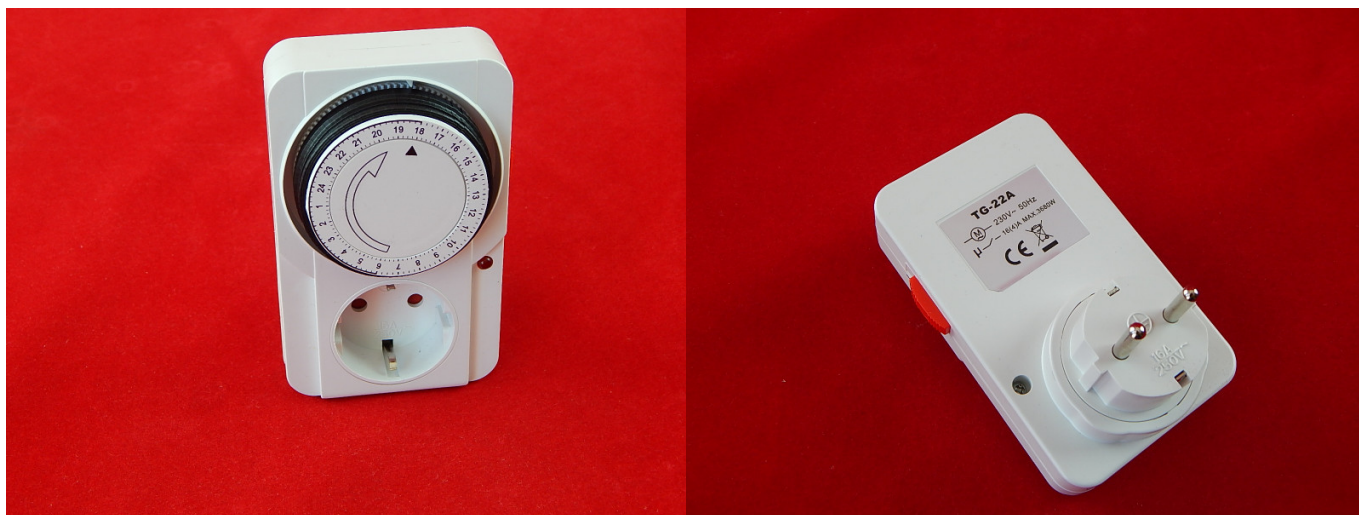

Розетка с таймером (суточная) необходима для того, чтобы прибор, включенный в эту розетку, работал в заданном режиме.

Электромеханическую суточную розетку-таймер можно запрограммировать на включение или выключение любого электроприбора на определенное время в течение суток — программа или программы будут выполняться ежедневно в одно и то же время.

Тип таймера: суточный.

Напряжение питания: 230/240 В.

Управление: механическое (устанавливается путем нажатия сегментов, расположенных вокруг циферблата, каждый сегмент составляет 15 мин.)

Минимальное установочное время: 15 минут, 96 вкл/выкл программ с минимальным шагом 15 мин. в один 24 часовой период.

Максимальная нагрузка: 16 А, 3500 Вт.