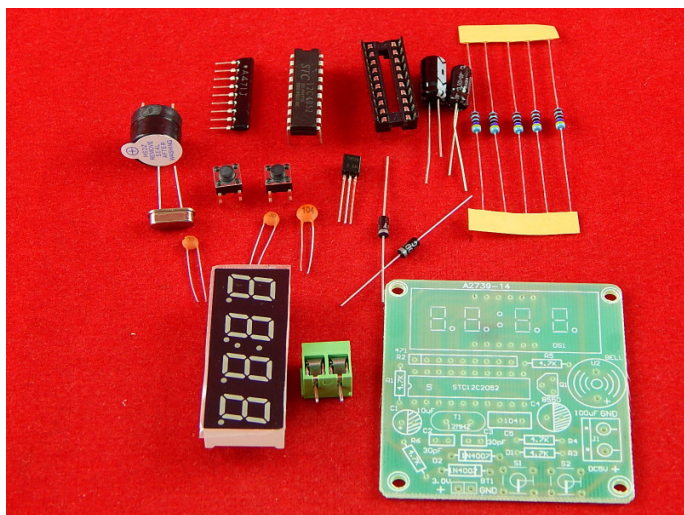

Набор для сборки часов на AT89C205 с будильником

Часы реального времени. С помощью данного набора вы можете собрать свои часы с будильником. Компактный размер данных часов подойдет для встраивания во многие поверхности и корпуса, благодаря чему вы сможете подстроить их под дизайн вашего интерьера.

Характеристики:

1. Четырехразрядный красный индикатор времени
2. Настройка времени с синхронизацией до секунд
3. Функция будильника
4. Питание: 3.7в - 5в
5. Отдельный вывод для питания от 3в.
6. Функция обратного отсчета (99 минут)
7. Функция секундомера
8. Функция счета нажатий (так же может использоваться для подсчета внешних импульсов)