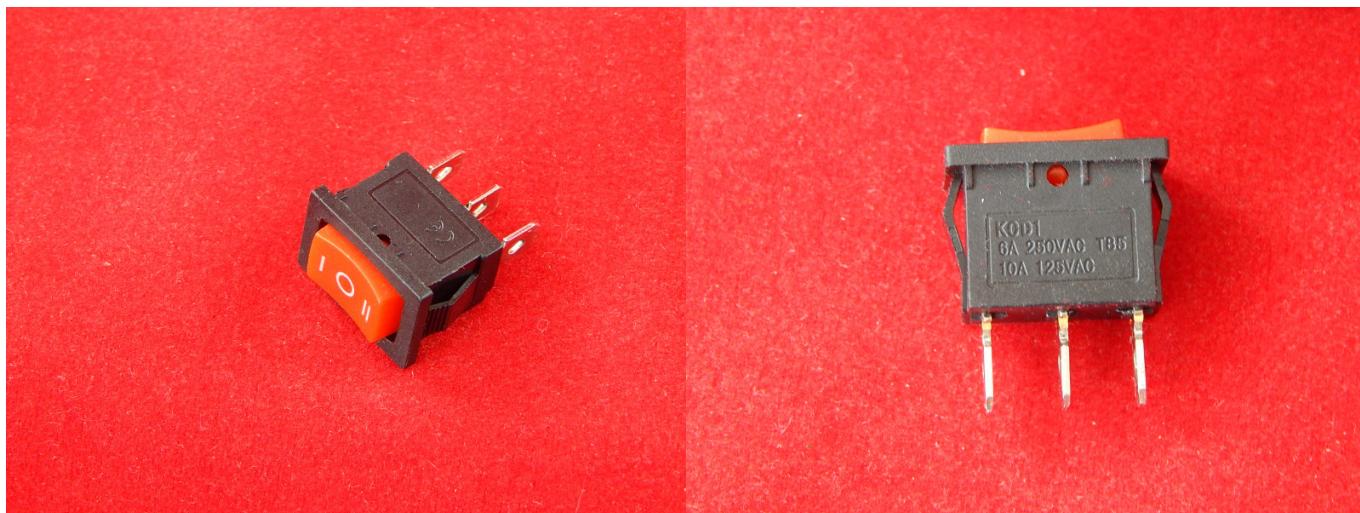

**Цена в прайсе: 254 тг.**

**KCD1 Переключатель красный трехпозиционный ON-OFF-ON (10A 250VAC) 3P**

Клавишный переключатель трехпозиционный красный 15мм x 21мм с режимом работы ON-OFF-ON

Алгоритм работы: on-off-on

Цвет: красный

Кол-во контактов: 3 контакта

Рабочее напряжение,В: 250

Предельное напряжение,В: 1500 в перем.тока в течение 1 мин

Рабочий ток,А: 10