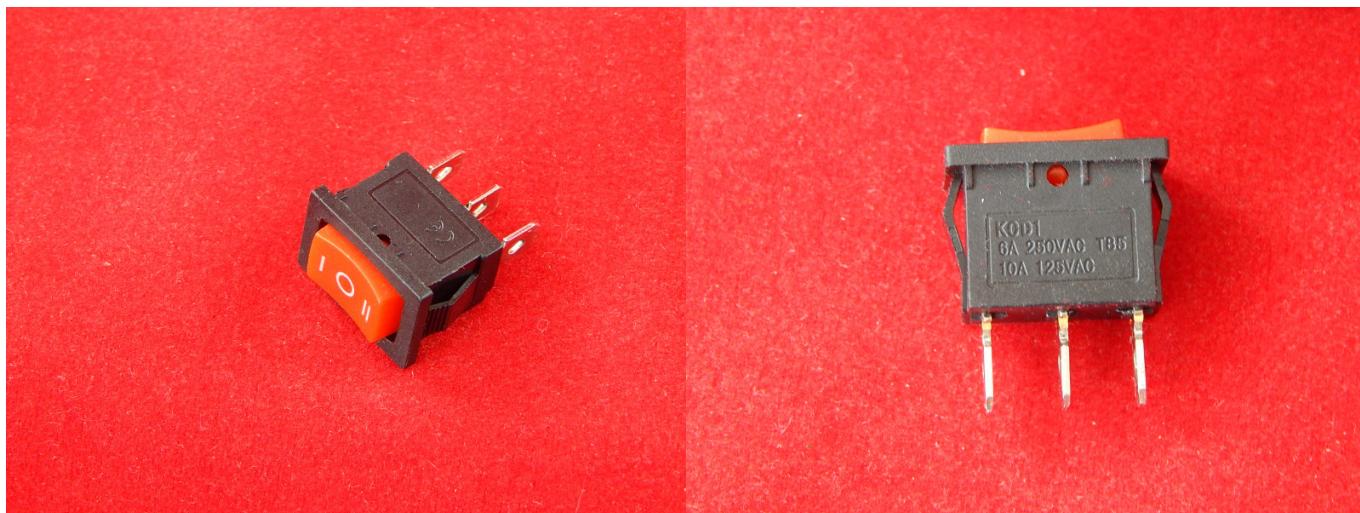

**Цена в прайсе: 165 тг.**

**KCD1 Переключатель красный трехпозиционный ON-OFF-ON (10A  
250VAC) 3P**

Клавишный переключатель трехпозиционный красный 15мм x 21мм с режимом работы ON-OFF-ON

Алгоритм работы: on-off-on

Цвет: красный

Кол-во контактов: 3 контакта

Рабочее напряжение,В: 250

Предельное напряжение,В: 1500 в перем.тока в течение 1 мин

Рабочий ток,А: 10