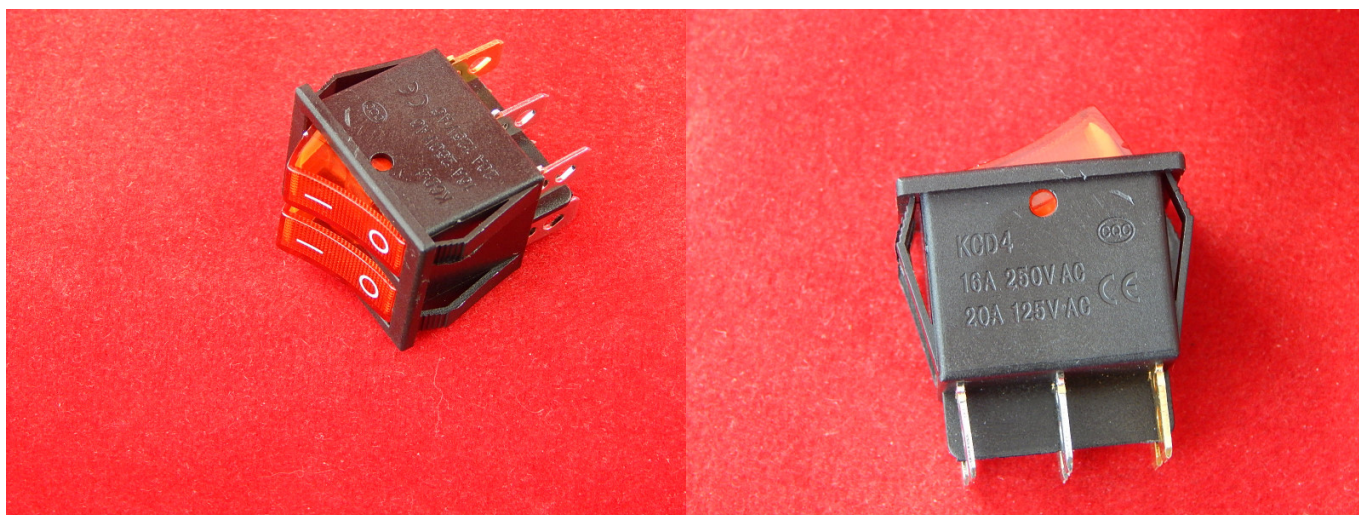

г. Караганда, ул. Алиханова 37, офис 108  
г. Астана, ул. Ауэзова, 33/1, офис 210

E-Mail: [support@radiomart.org](mailto:support@radiomart.org)

**Артикул: 14706**

**Цена в прайсе: 682 тг.**

**KCD2 Переключатель красный двойной ON-OFF (16A 250VAC) 6P**

Переключатель двойной KCD2 предназначен для коммутации электрических цепей. Шестиконтактный. Есть фиксация положений переключателя. Клавиши оснащены подсветкой.

#### **Спецификация:**

- Количество контактов: 6;
- Переключатель ON-OFF;
- Напряжение светодиодов: 24 В;
- Номинальное напряжение: 250 В;
- Номинальный ток: 16А (250В, переменный ток);
- Сопротивление контактов: не более 35 мОм;
- Световой индикатор: есть;
- Фиксатор положений кнопки: есть;
- Электрическая прочность диэлектрика 1500В переменного тока за 1 мин.;
- Цвет переключателя: красный.