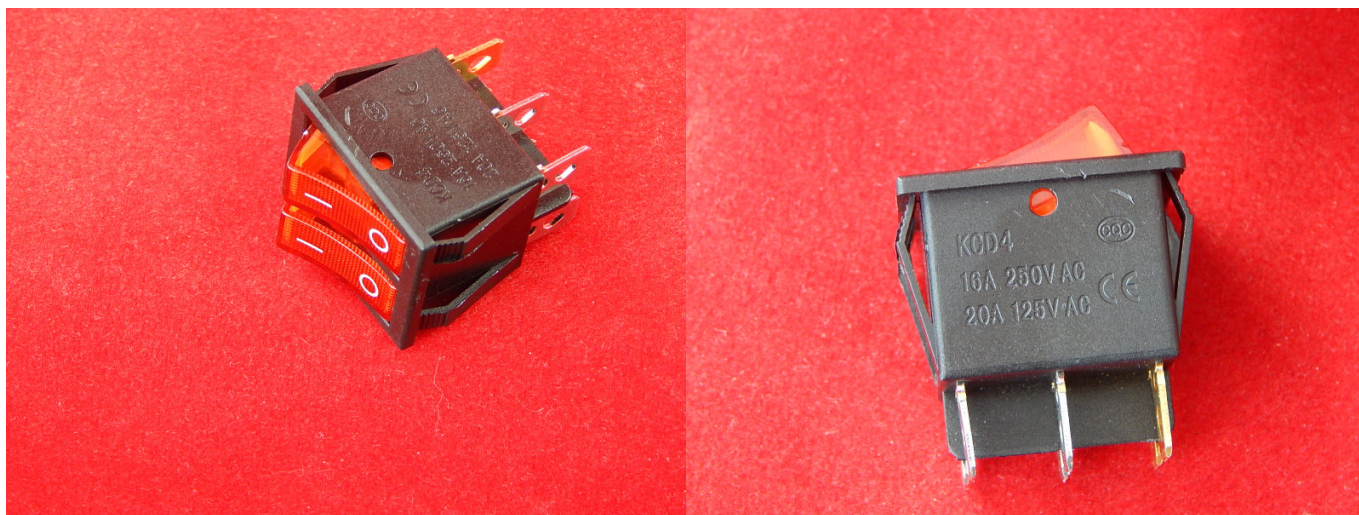

г. Караганда, ул. Алиханова 37, офис 108
г. Алматы, ул. Байтурсынова 85, блок Г,
офис 11
г. Астана, проспект Абая, 24/1, офис 47

E-Mail: support@radiomart.org

Артикул: 14706

Цена в прайсе: 352 тг.

KCD4 Переключатель красный двойной ON-OFF (16A 250VAC) 6P

Переключатель двойной KCD4 предназначен для коммутации электрических цепей. Шестиконтактный. Есть фиксация положений переключателя. Кнопки оснащены подсветкой.

Количество контактов: 6

Переключатель ON-OFF

Номинальное напряжение: 250В

Номинальный ток: 16А (250В, переменный ток)

Сопротивление контактов: не более 35 мОм

Световой индикатор: есть

Фиксатор положений кнопки: есть

Электрическая прочность диэлектрика 1500В переменного тока за 1 мин.

Цвет переключателя: красный