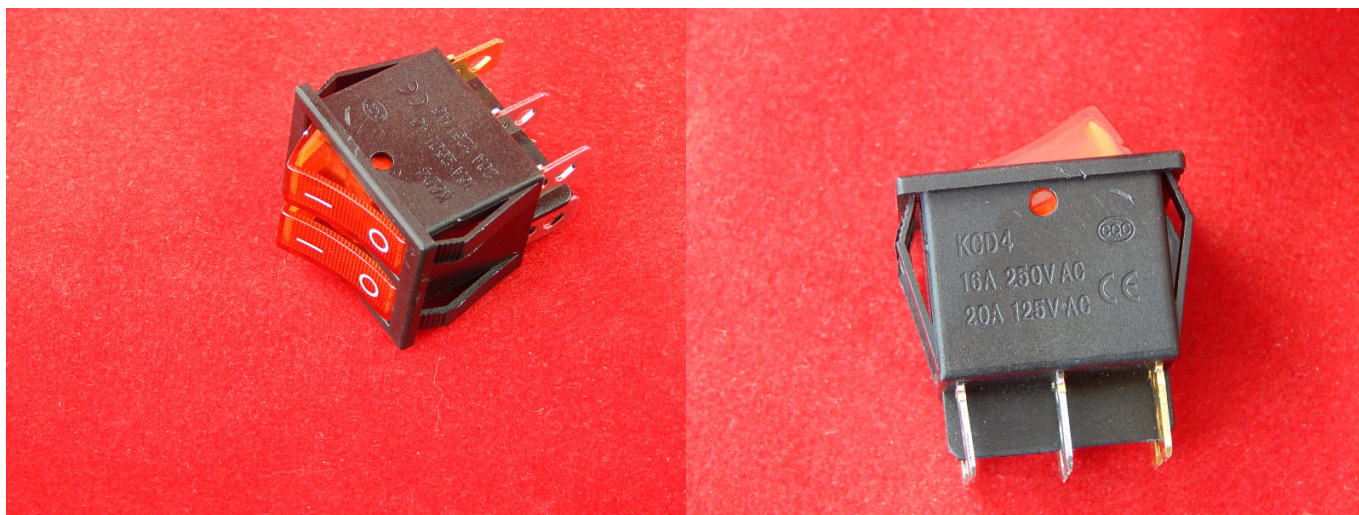

г. Караганда, ул. Алиханова 37, офис 108
г. Алматы, ул. Байтурсынова 85, блок Г,
офис 11
г. Астана, проспект Абая, 24/1, офис 47

E-Mail: support@radiomart.org

Артикул: 14706

Цена в прайсе: 682 тг.

KCD2 Переключатель красный двойной ON-OFF (16A 250VAC) 6P

Переключатель двойной KCD2 предназначен для коммутации электрических цепей. Шестиконтактный. Есть фиксация положений переключателя. Кнопки оснащены подсветкой.

Спецификация:

- Количество контактов: 6;
- Переключатель ON-OFF;
- Напряжение светодиодов: 24 В;
- Номинальное напряжение: 250 В;
- Номинальный ток: 16А (250В, переменный ток);
- Сопротивление контактов: не более 35 мОм;
- Световой индикатор: есть;
- Фиксатор положений кнопки: есть;
- Электрическая прочность диэлектрика 1500В переменного тока за 1 мин.;
- Цвет переключателя: красный.