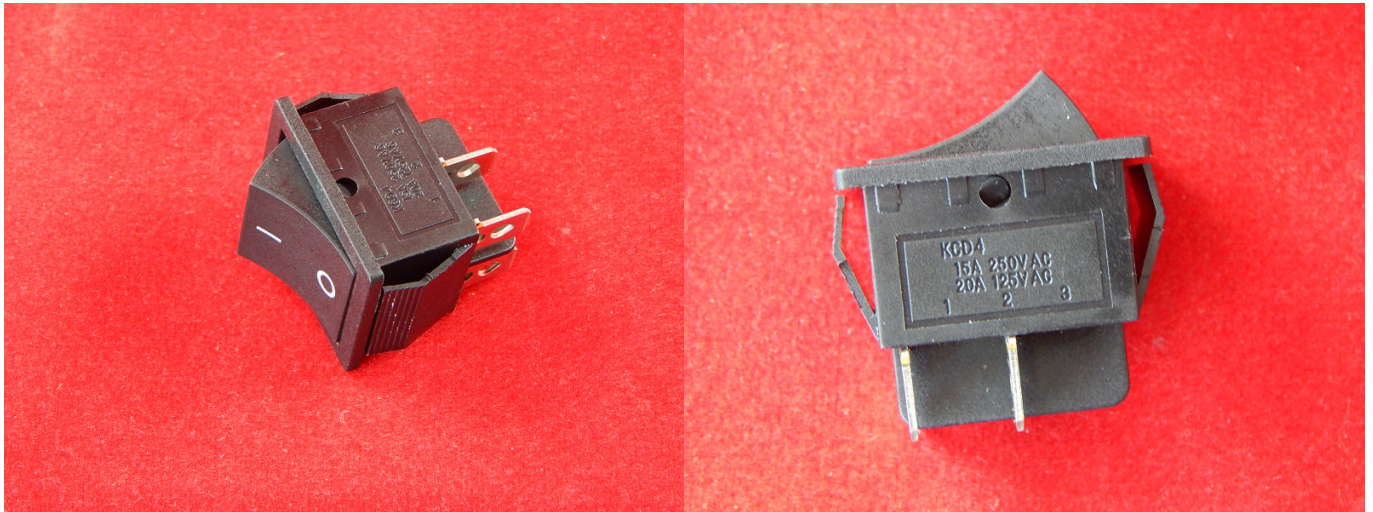

**Цена в прайсе: 386 тг.**

**KCD4 Переключатель черный ON-OFF (15A 250VAC) 4P**

Переключатель клавишный KCD4 с режимом работы ON-OFF

Алгоритм работы: on-off

Кол-во вонтактов: 4

Максимальное напряжение: 250V

Максимальный ток: 15A

Сопротивление контактов: <50mΩ

Сопротивление изоляции: >100MΩ

Диэлектрическая стойкость: >1500VAC/1мин

Ресурс: >10000 циклов

Цвет: черный