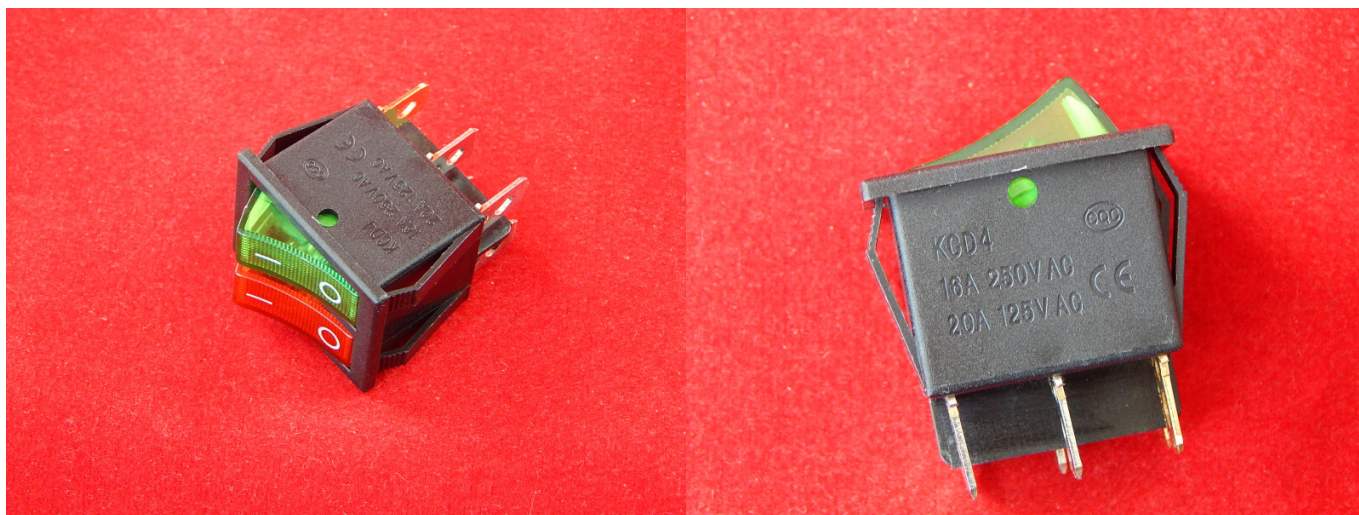

г. Караганда, ул. Алиханова 37, офис 108
г. Алматы, ул. Байтурсынова 85, блок Г,
офис 11
г. Астана, проспект Абая, 24/1, офис 47

E-Mail: support@radiomart.org

Артикул: 14708

Цена в прайсе: 386 тг.

KCD4 Переключатель зелено-красный двойной ON-OFF (15A 250VAC) 6P

Переключатель двойной KCD4 предназначен для коммутации электрических цепей. Шестиконтактный. Есть фиксация положений переключателя. Кнопки оснащены подсветкой.

Количество контактов: 6

Переключатель ON-OFF

Номинальное напряжение: 250В

Номинальный ток: 15А (250В, переменный ток)

Сопротивление контактов: не более 35 мОм

Световой индикатор: есть

Фиксатор положений кнопки: есть

Электрическая прочность диэлектрика 1500В переменного тока за 1 мин.

Цвет переключателя: Зелено-красный