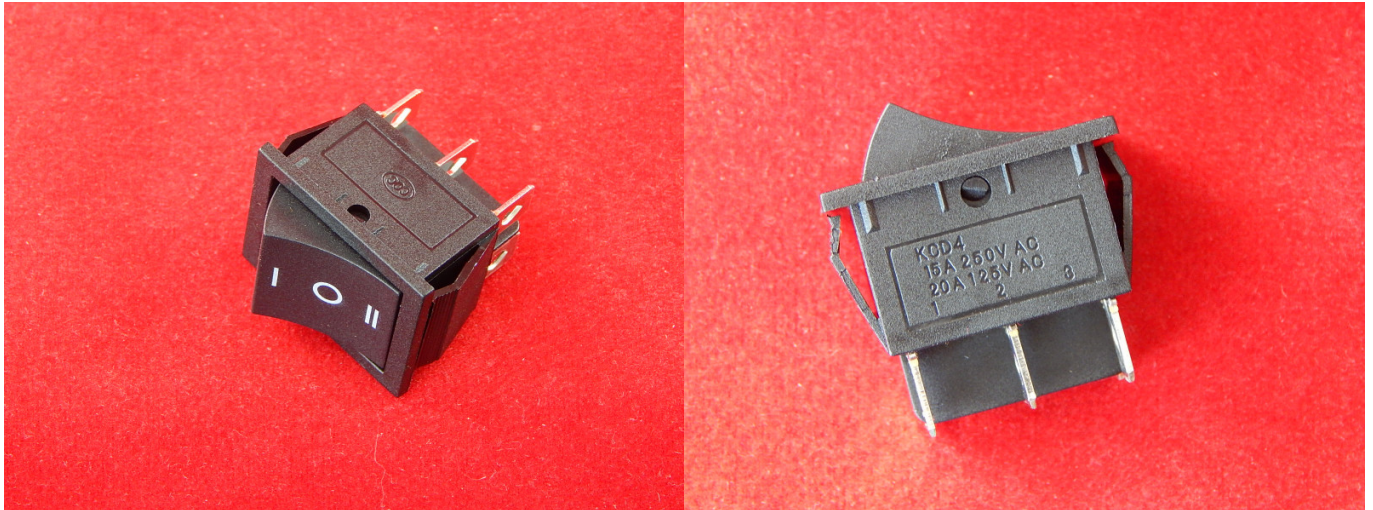

г. Караганда, ул. Алиханова 37, офис 108
г. Алматы, ул. Байтурсынова 85, блок Г,
офис 11
г. Астана, проспект Абая, 24/1, офис 47

E-Mail: support@radiomart.org

Артикул: 14709

Цена в прайсе: 386 тг.

**KCD4 Переключатель черный трехпозиционный ON-OFF-ON (15A
250VAC) 6P**

Клавишный переключатель трехпозиционный черный с режимом работы ON-OFF-ON

Алгоритм работы: on-off-on

Цвет: черный

Кол-во контактов: 6

Рабочее напряжение, В: 250

Предельное напряжение, В: 1500 в перем.тока в течение 1 мин

Рабочий ток, А: 15