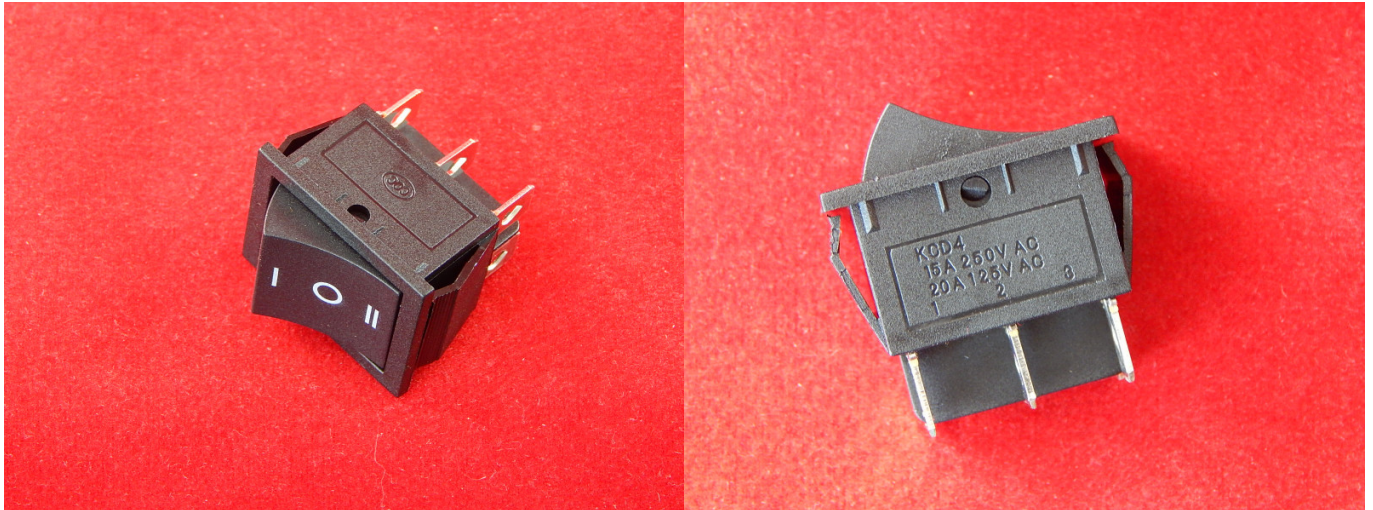

**KCD4 Переключатель черный трехпозиционный ON-OFF-ON (15A
250VAC) 6P**

Клавишный переключатель трехпозиционный черный с режимом работы ON-OFF-ON

Алгоритм работы: on-off-on

Цвет: черный

Кол-во контактов: 6