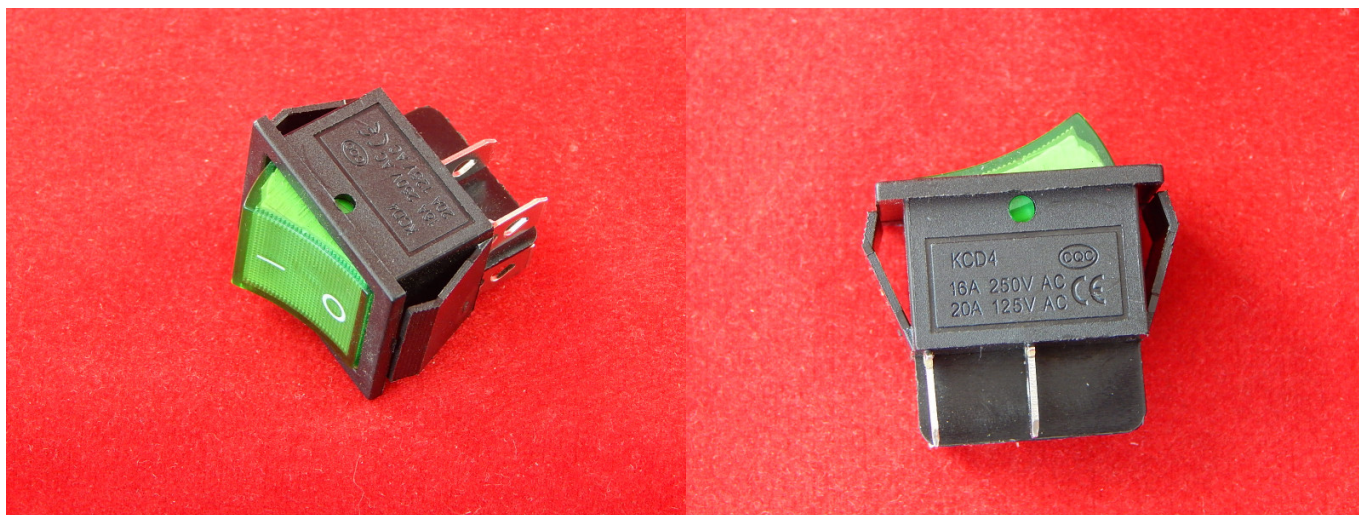

**Цена в прайсе: 386 тг.**

**KCD4 Переключатель зеленый ON-OFF (16A 250VAC) 4P**

Переключатель клавишный зеленый KCD4 с режимом работы ON-OFF

Алгоритм работы: on-off

Цвет: зеленый

Кол-во контактов: 4 контакта