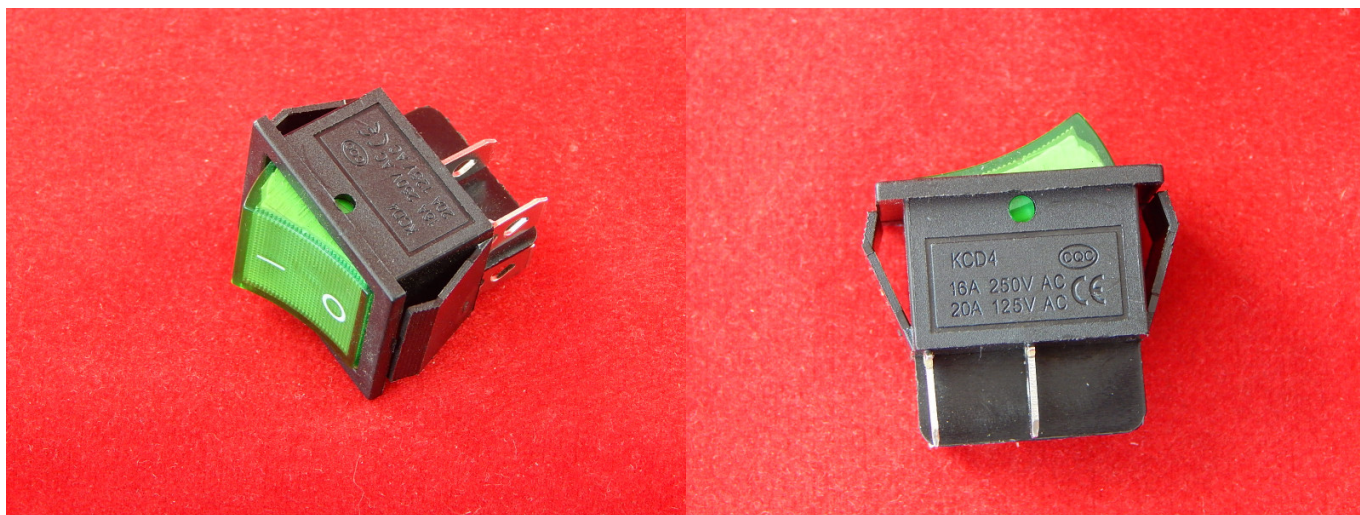

г. Караганда, ул. Алиханова 37, офис 108
г. Алматы, ул. Байтурсынова 85, блок Г,
офис 11
г. Астана, проспект Абая, 24/1, офис 47

E-Mail: support@radiomart.org

Артикул: 14711

Цена в прайсе: 397 тг.

KCD4 Переключатель зеленый ON-OFF (16A 250VAC) 4P

Переключатель клавишный зеленый KCD4 с режимом работы ON-OFF

Алгоритм работы: on-off

Цвет: зеленый

Кол-во контактов: 4 контакта

Рабочее напряжение, В: 250

Предельное напряжение, В: 1500 в перем.тока в течение 1 мин

Рабочий ток, А: 16