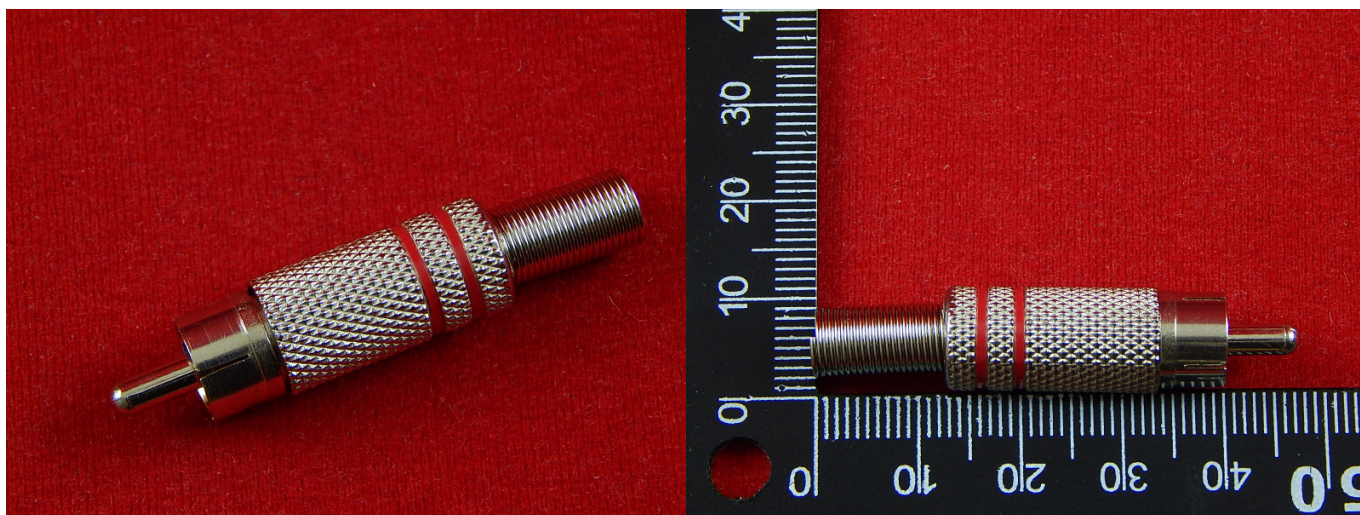

г. Караганда, ул. Алиханова 37, офис 108
г. Астана, ул. Ауэзова, 33/1, офис 210

E-Mail: support@radiomart.org

Артикул: 14719

Цена в прайсе: 638 тг.

Штекер RCA с направляющей (Красный)

Разъём RCA предназначен для соединения и разъединения в электронных цепях передачи сигнала высокой частоты с согласованием. Обеспечивают надежное соединение. Позволяют свести до минимума потери в местах соединения.

Разъём RCA или композитный (также называемый phono connector, или CINCH/AV connector, а также в просторечии «тюльпан», «колокольчик», AV-разъём) — стандарт разъёма, широко применяемый в аудио- и видеотехнике.

Разъём RCA папа.

Цвет: красный