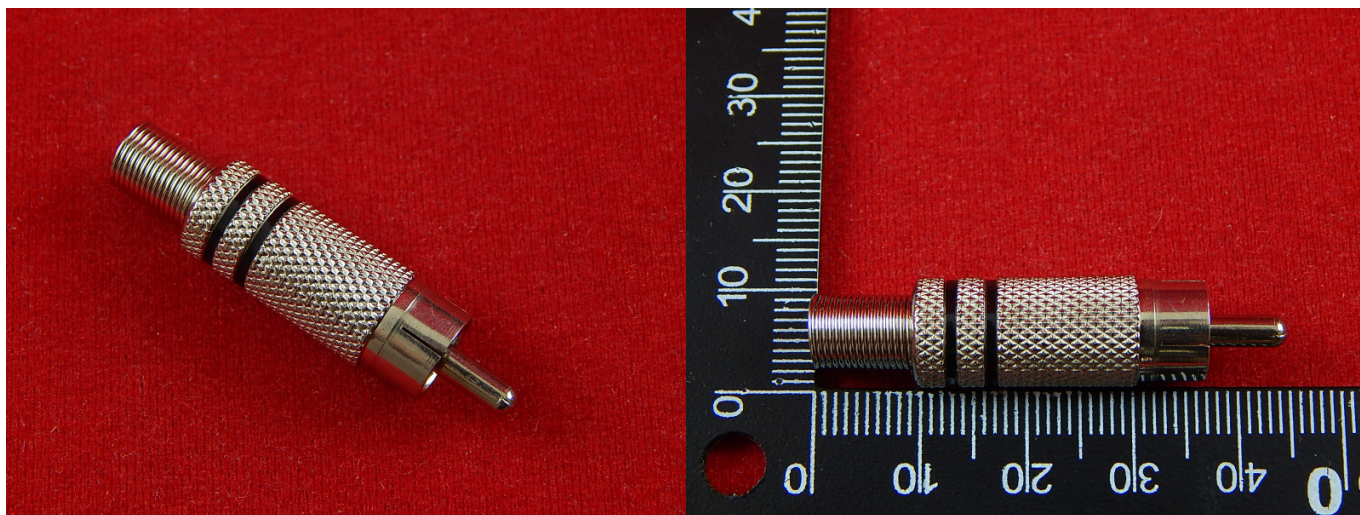

**Артикул: 14720**

**Цена в прайсе: 638 тг.**

**Штекер RCA с направляющей (Черный)**

Разъем RCA предназначен для соединения и разъединения в электронных цепях передачи сигнала высокой частоты с согласованием. Обеспечивают надежное соединение. Позволяют свести до минимума потери в местах соединения.

Разъём RCA или композитный (также называемый phono connector, или CINCH/AV connector, а также в просторечии «тюльпан», «колокольчик», AV-разъём) — стандарт разъёма, широко применяемый в аудио- и видеотехнике.

Разъём RCA папа.

Цвет: Черный