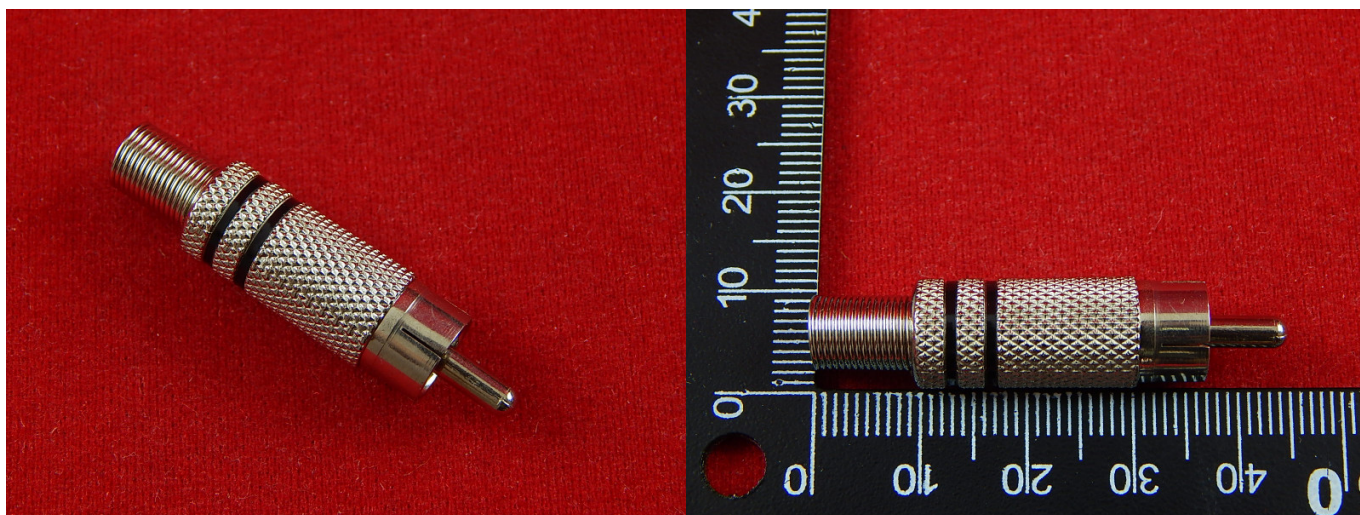

г. Караганда, ул. Алиханова 37, офис 108
г. Астана, ул. Ауэзова, 33/1, офис 210

E-Mail: support@radiomart.org

Артикул: 14720

Цена в прайсе: 275 тг.

Штекер RCA с направляющей (Черный)

Разъем RCA предназначен для соединения и разъединения в электронных цепях передачи сигнала высокой частоты с согласованием. Обеспечивают надежное соединение. Позволяют свести до минимума потери в местах соединения.

Разъем RCA или композитный (также называемый phono connector, или CINCH/AV connector, а также в просторечии «тюльпан», «колокольчик», AV-разъем) — стандарт разъема, широко применяемый в аудио- и видеотехнике.

Разъем RCA папа.

Цвет: Черный