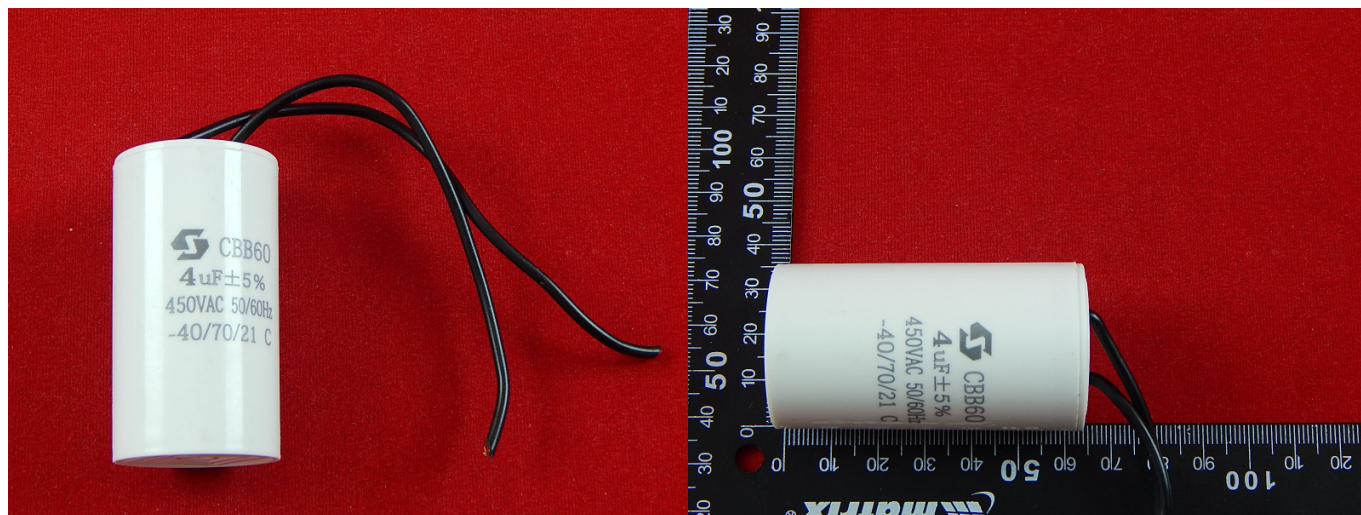

Пусковой конденсатор СВВ60, 450В, белый

Конденсаторы СВВ60 – металлизированные полипропиленовые пленочные конденсаторы постоянной ёмкости в герметизированном цилиндрическом корпусе. Конденсатор СВВ60 может применяться как пусковой или рабочий.