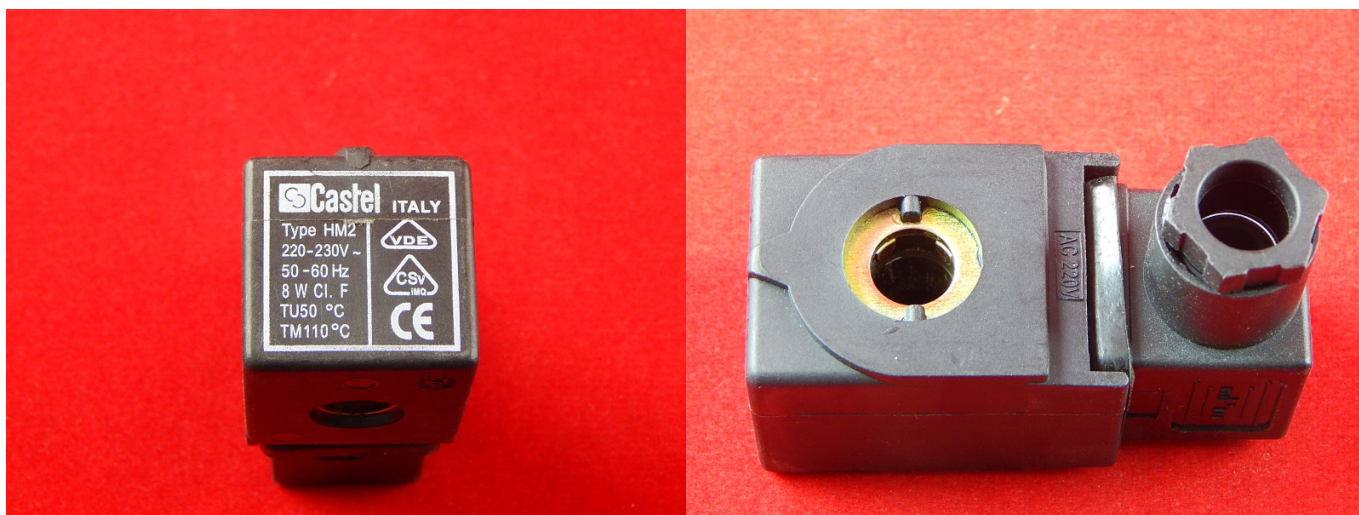

г. Караганда, ул. Алиханова 37, офис 108
г. Астана, ул. Ауэзова, 33/1, офис 210

E-Mail: support@radiomart.org

Артикул: 14914

Цена в прайсе: 8250 тг.

Castel 9100/RA6 HM2 Катушка для соленоидных вентилях (220V)

Катушка HM2 переменного тока предназначена для нормально закрытых соленоидных клапанов Castel.

Обмотки катушек выполнены из медной проволоки в соответствии со стандартом IEC 85 (класс изоляции H, температура пробоя 180 °C). Корпус катушки обработан диэлектриком и водонепроницаемой смолой, что гарантирует надежную изоляцию. Максимальная температура окружающей среды при работе катушки равна 50 °C.

Электромагнитные катушки должны быть заземлены. Резиновые прокладки на верхнем и нижнем концах катушки гарантируют защиту обмотки от влаги. Катушки HM2 могут использоваться со всеми штекерами, производимыми Castel, кроме штекеров кода 9155/R01. Степень защиты, гарантированная системой "катушка (HM2) + штекер", — IP65.

Технические характеристики:

- Бренд: Castel
- Тип катушки: HM2
- Мощность: 8 Вт
- Электропитание: 220/230 В AC, 50/60 Гц
- Степень защиты: IP65
- Размеры: 57.5x34x35 мм