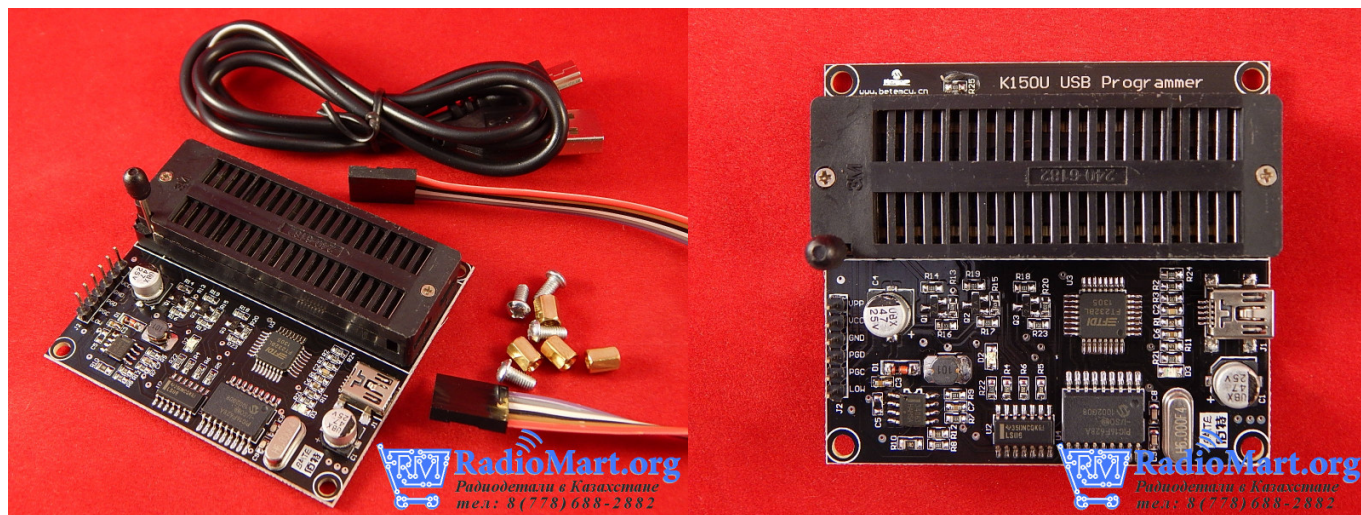

### Программатор K150U USB чип FT232BL для PIC-контроллеров

Программатор PIC K150 имеет компактный размер, но при этом поддерживает огромное количество микроконтроллеров. Позволяя производить их программирование, шифрование, считывание и т.д.

#### **Характеристики:**

рабочее напряжение 5 Вольт DC , от USB порта;  
40 контактный ZIF разъем;  
поддержка Windows 98, 2000, NT, XP и Windows 7 ;  
ICSP интерфейс - встроенный разъем;  
led индикатор питания и программирования ;  
защита USB порта компьютера;

#### **Комплектация:**

программатор PIC K150;  
USB кабель;  
ICSP кабель загрузки;  
комплект стоек;