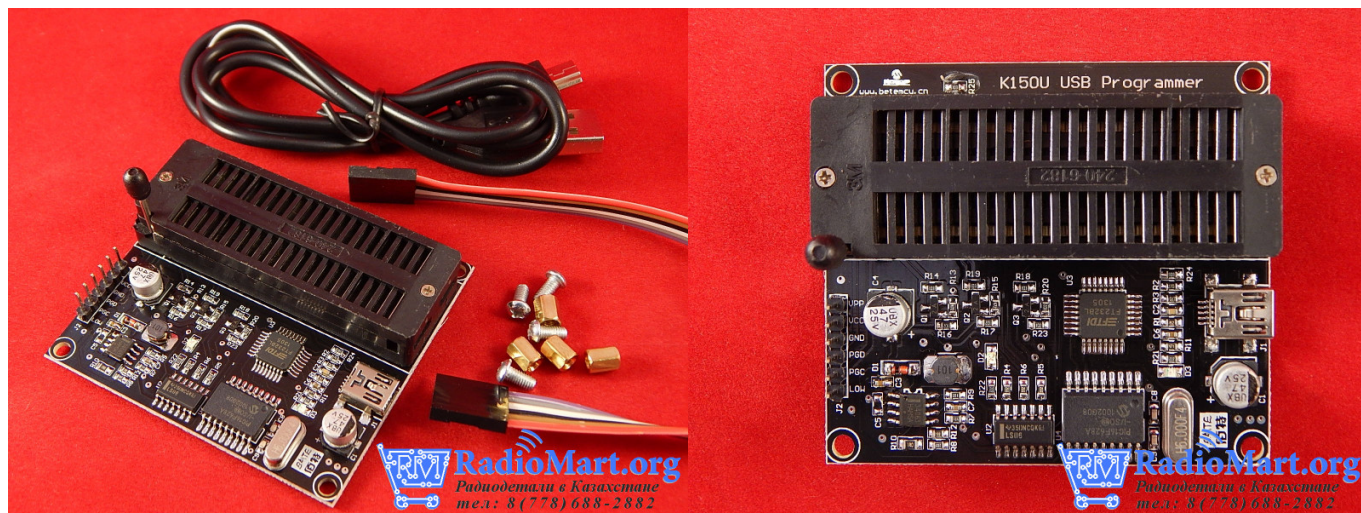

г. Караганда, ул. Алиханова 37, офис 108
г. Алматы, ул. Байтурсынова 85, блок Г,
офис 11
г. Астана, проспект Абая, 24/1, офис 47

E-Mail: support@radiomart.org

Артикул: 10492

Цена в прайсе: 12002 тг.

Программатор K150U USB чип FT232BL для PIC-контроллеров

Программатор PIC K150 имеет компактный размер, но при этом поддерживает огромное количество микроконтроллеров. Позволяя производить их программирование, шифрование, считывание и т.д.

Характеристики:

рабочее напряжение 5 Вольт DC , от USB порта;
40 контактный ZIF разъем;
поддержка Windows 98, 2000, NT, XP и Windows 7 ;
ICSP интерфейс - встроенный разъем;
led индикатор питания и программирования ;
защита USB порта компьютера;

Комплектация:

программатор PIC K150;
USB кабель;
ICSP кабель загрузки;
комплект стоек;

Поддержка

10 серия:

PIC10F200 PIC10F202 PIC10F204 PIC10F206

12C серия:

PIC12C508 PIC12C508A PIC12C509 PIC12C509A PIC12C671 PIC12C672 PIC12CE518 PIC12CE519