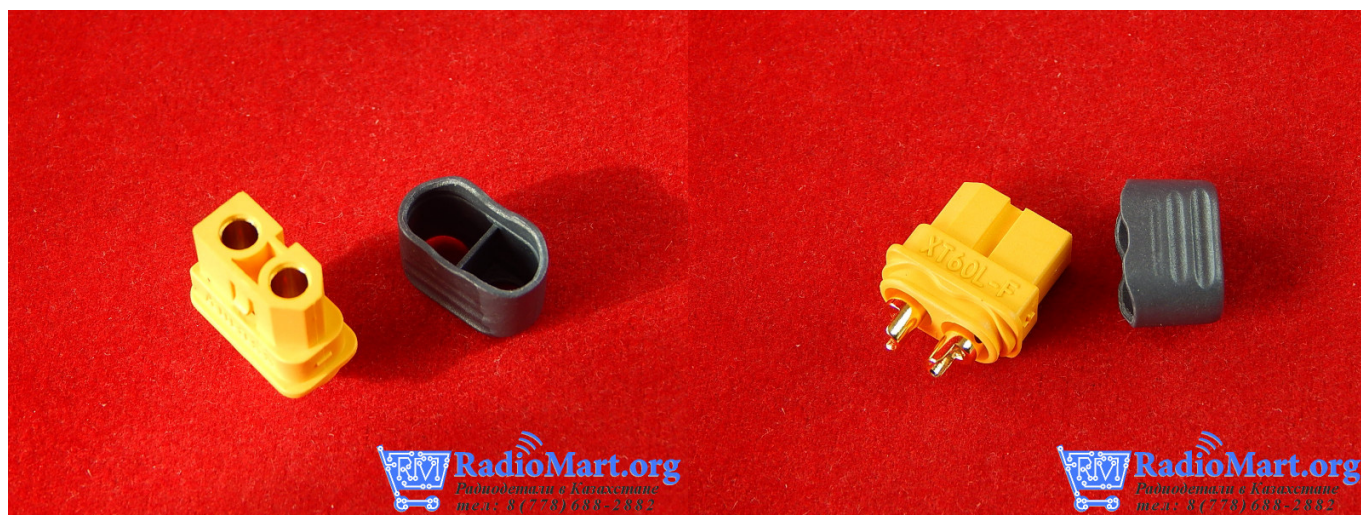

**Артикул: 14920**

**Цена в прайсе: 496 тг.**

**Коннектор XT60L-F (мама)**

Разъем XT60L-F - питания DC; XT60; "мама"; PIN: 2; на провод; под пайку; 30А

Номинальное напряжение: 500В  
Электрический монтаж: под пайку  
Материал корпуса: полиамид  
Разъем: вилка  
Вид разъемов: "мама"  
Тип разъема: питания DC  
Цвет: желтый  
Класс горючести: UL94V-0  
Номинальный ток: 30А  
Рабочая температура: -20...120°C  
Материал контакта: латунь  
Кол-во выводов: 2  
Покрытие контакта: gold flash  
Производитель: AMASS  
Ресурс: 1000 циклов  
Размер провода: 12AWG  
Серия разъема: XT60  
Механический монтаж: на провод