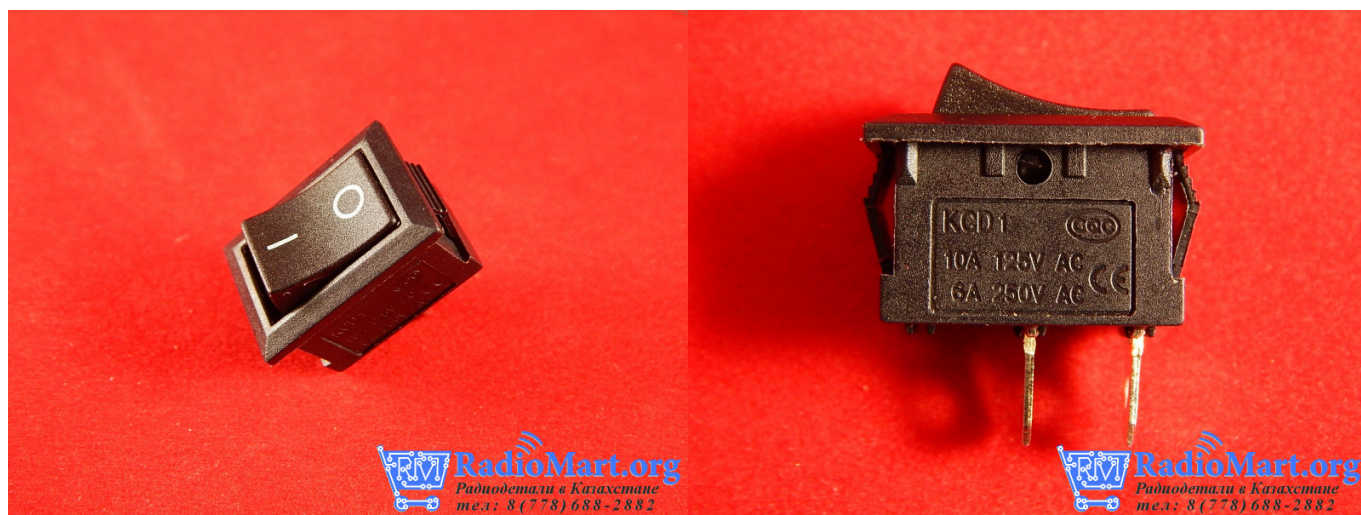

г. Караганда, ул. Алиханова 37, офис 108
г. Алматы, ул. Байтурсынова 85, блок Г,
офис 11
г. Астана, проспект Абая, 24/1, офис 47

E-Mail: support@radiomart.org

Артикул: 10498

Цена в прайсе: 77 тг.

KCD1, Переключатель черный ON-OFF, 6A, 250V (AC), SPST 2P

Переключатель черный 15x21 мм с режимом работы ON-OFF. Является коммутирующим элементом в различных электроцепях. KCD1 - это переключателем с однополюсной группой контактов, (1 группа - 2 контакта). Корпус изготовлен из негорючего пластика чёрного цвета. Контакты изготовлены из анодированной латуни.