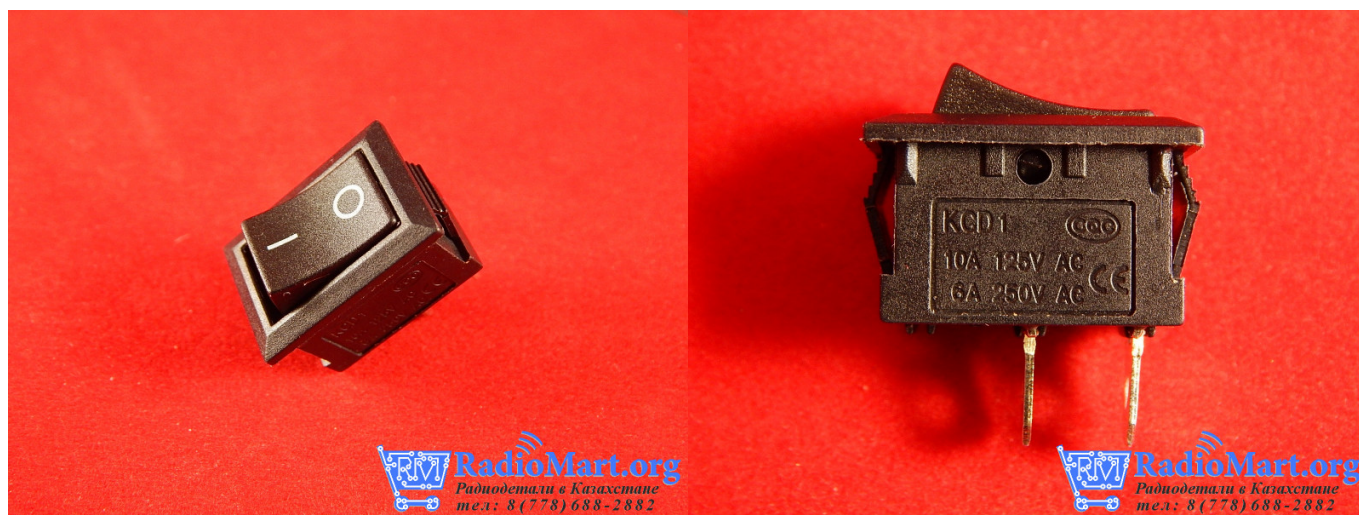

г. Караганда, ул. Алиханова 37, офис 108
г. Алматы, ул. Байтурсынова 85, блок Г,
офис 11
г. Астана, проспект Абая, 24/1, офис 47

E-Mail: support@radiomart.org

Артикул: 10498

Цена в прайсе: 77 тг.

KCD1, Переключатель черный ON-OFF, 6А, 250В (АС), SPST 2P

Переключатель черный 15x21 мм с режимом работы ON-OFF. Является коммутирующим элементом в различных электроцепях. KCD1 - это переключателем с однополюсной группой контактов, (1 группа - 2 контакта). Корпус изготовлен из негорючего пластика чёрного цвета. Контакты изготовлены из анодированной латуни.