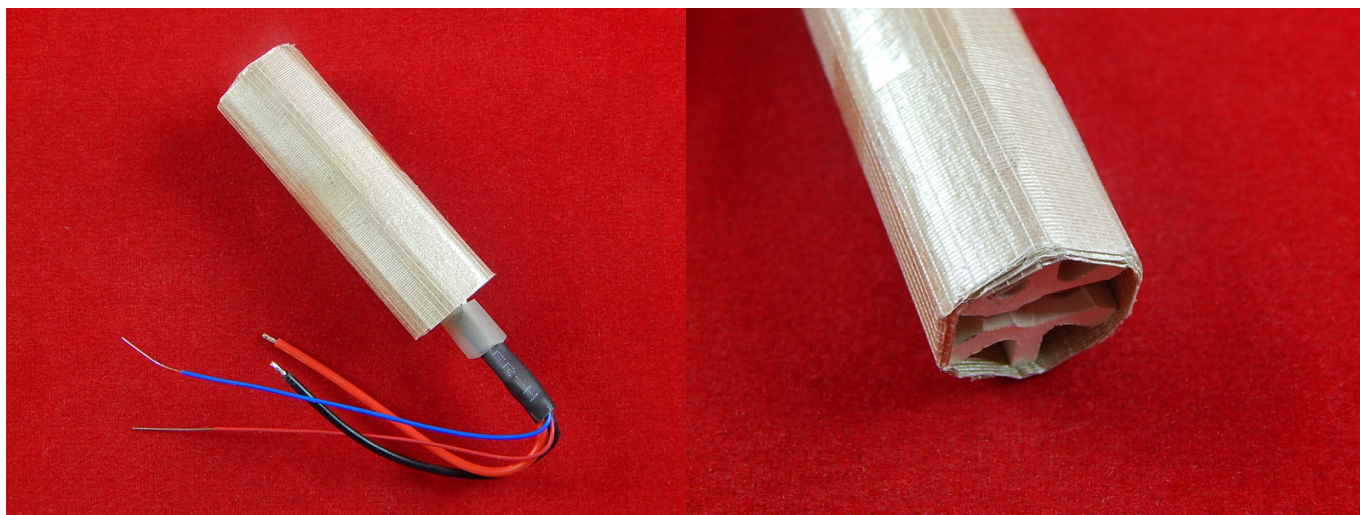

Нагревательный элемент для фена

Керамический нагревательный элемент горячего воздуха 220В.

Подходит для термофена паяльных станций YOUYUE 852D +, 952D, 8586, 858, 898D, 858D, YAOGONG 8586/858D, а также RIESBA 8858/RIESBA 858D +/RIESBA 8586.