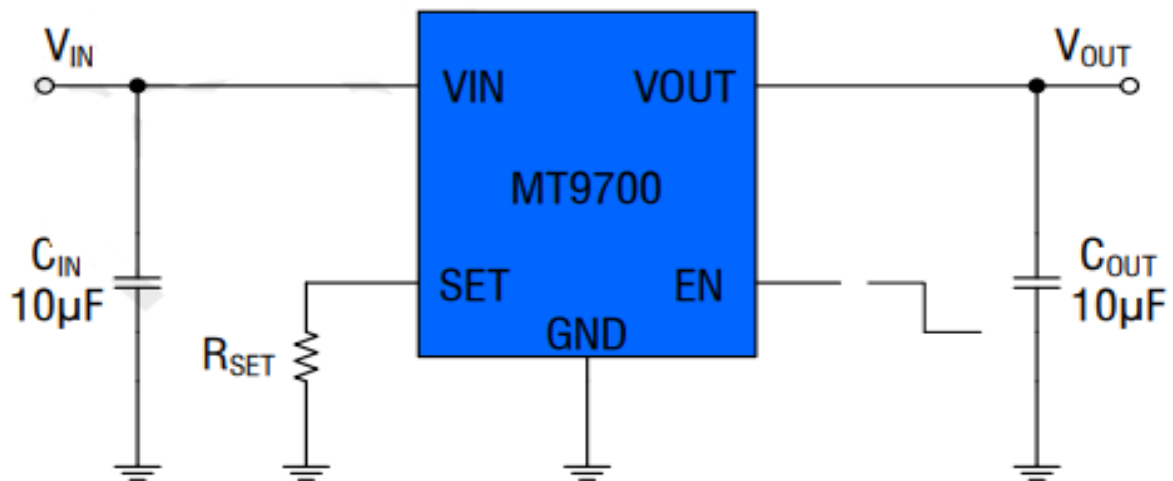

Производитель Aerosemi