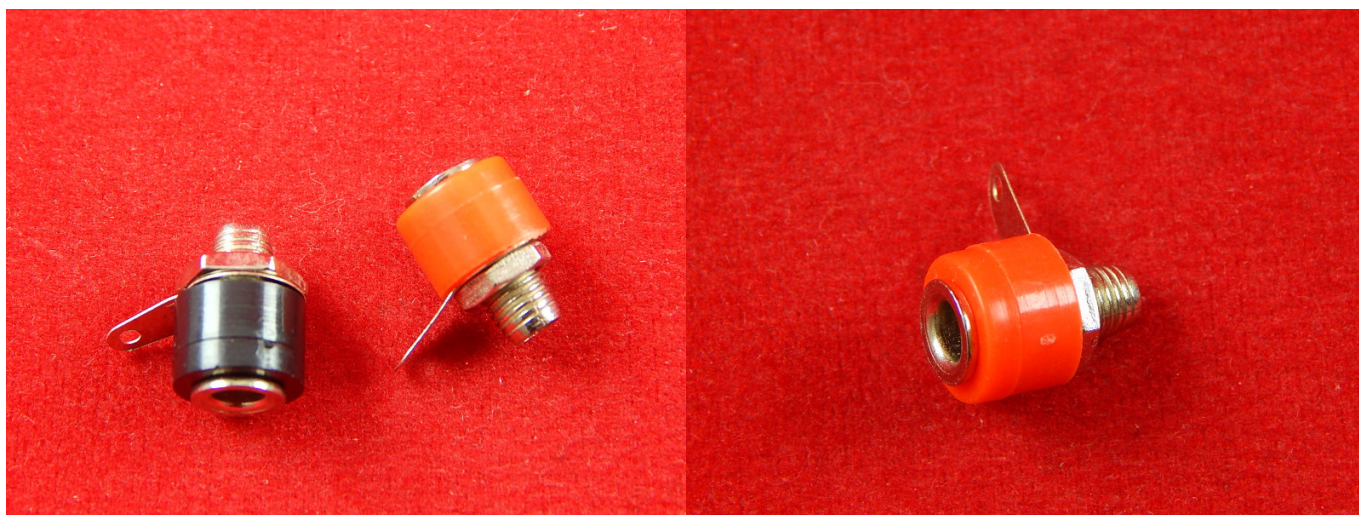

Разъемы типа банан серии ВР используются для коммутации акустических приборов и акустики в целом, а также в мультиметрах, тестерах, лабораторных блоках питания и другой измерительной аппаратуре и предназначены для установки на приборную панель.

В большинстве случаев разъёмы типа банан имеют разборную конструкцию, что упрощает их установку. Рассчитаны такие разъёмы как правило, на номинальное напряжение 30-60В и допустимый ток 10-32А. Разъёмы типа банан получили широкое распространение благодаря своей надежности, долговечности и простоте своего использования.

#### **Спецификация:**

- Вид разъема; гнездо;
- Способ монтажа: на панель;
- Материал контакта: медь / латунь;
- Изолятор: ПВХ или нейлон;
- Допустимые температуры: от -40 до +105°C;
- Номинальное напряжение: 30В (AC); 60В (DC);
- Вес: 4 гр.