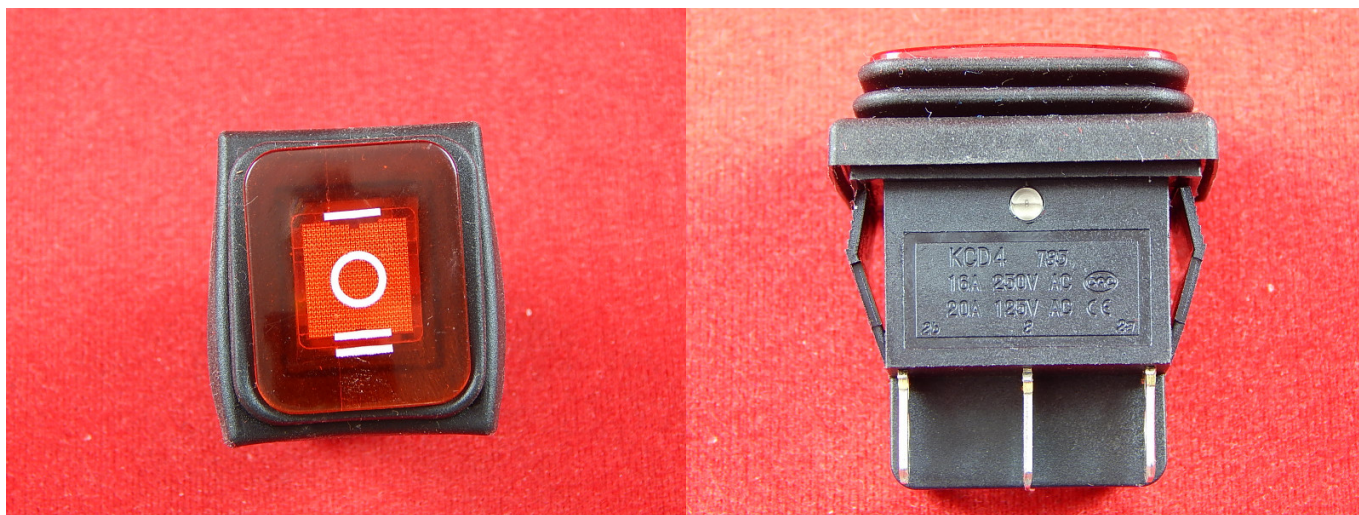

**Цена в прайсе: 1089 тг.**

**Переключатель KCD-4 красный 16A 250V, 6-ти контактные, 3 положения**

Клавишный переключатель коммутирует цепь сигнализации, питания и управления с рабочим напряжением переменного или постоянного тока. Применяется клавишный переключатель в качестве элемента управления в цепях коммутации различного электрооборудования (бытовая, автомобильная, промышленная техника).

Клавиши переключателей представлены несколькими вариантами цветовой маркировки, указывающей на рабочее положение. Крепятся клавишные переключатели путем фиксации в отверстиях на панели при помощи защелок на корпусе. Корпус выполнен в черном или белом цвете прямоугольной или округленной формы.