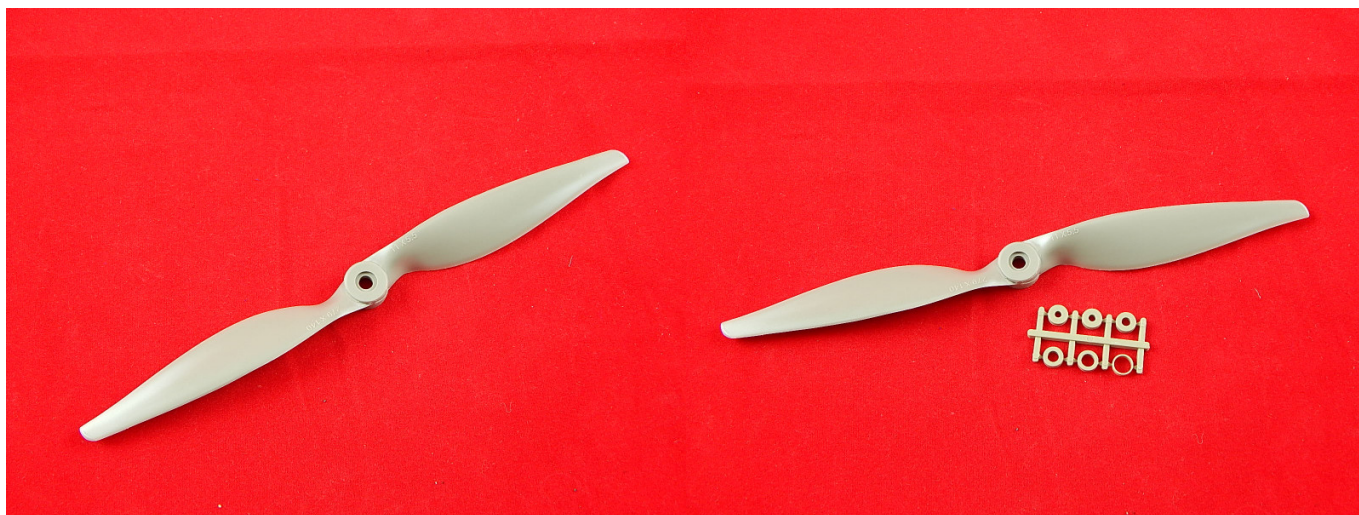

Пропеллер Gemfan 11x5,5, прямого вращения

Пропеллер Gemfan 11x5,5, больше подходит для самолетов. Пропеллер прямого вращения.

Примечание: Используйте только с совместимыми электродвигателями.

Пропеллер - это лопастной агрегат работающий в воздушной среде, приводимый во вращение двигателем и являющийся движителем, преобразующим мощность двигателя в действующую движущую силу тяги.

Спецификация:

- Размер: 280 мм;
- Цвет: серый;
- Вес: около 20 г;
- Шаг: 5,5 дюймов (при одном обороте пропеллера, он продвигается вперед на 13.7 см);
- Диаметр отверстия: 6 мм.

Комплектация:

- Один пропеллер 11x5.5 прямого вращения.
- Один набор маленьких установочных колец для вала.