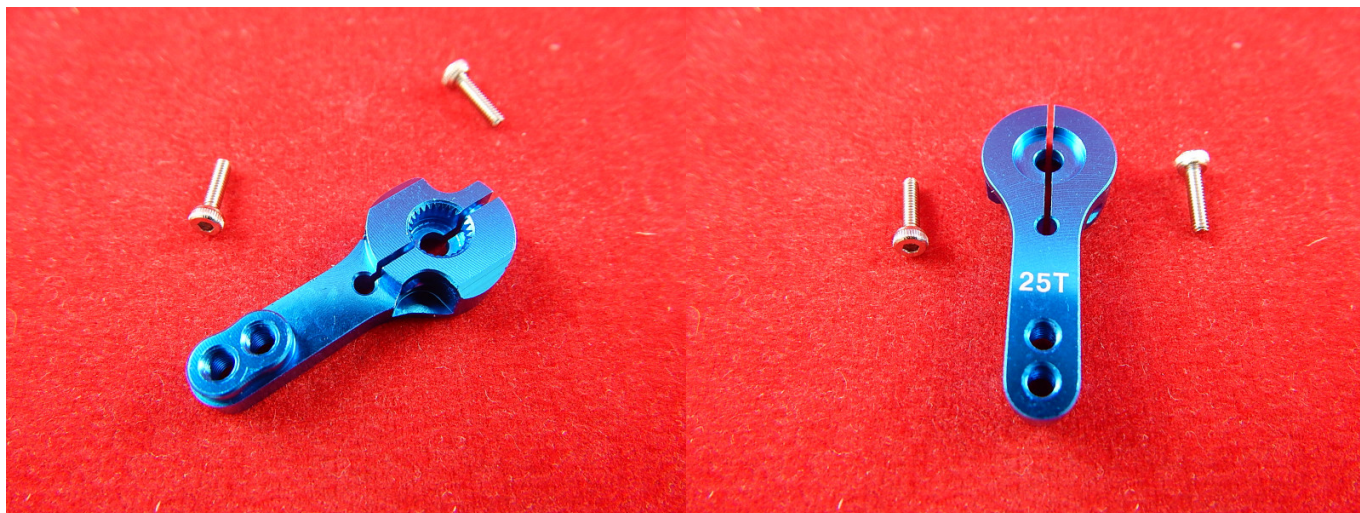

**Артикул: 15344**

**Цена в прайсе: 1100 тг.**

**Металлическое плечо для сервоприводов MG995 MG946R MG996R MG945 S3003**

Подходит для MG995 MG946R MG996R MG945 S3003 двигателей радиоуправляемых моделей. Прочная алюминиевая конструкция для точности и долговечности. Отверстия резьбовые для болтов М3, запорный болт поставляется.

#### **Спецификация:**

- Материал: алюминий;
- Включает в себя два стальных болта для закрепления отдельного зажима на сервовыходе;
- М3 резьба для вашего устройства;
- Цвет: синий;
- Размер изделия: 35\*15\*6 мм;
- Центр отверстий на 20 и 24 мм от выхода сервопривода.