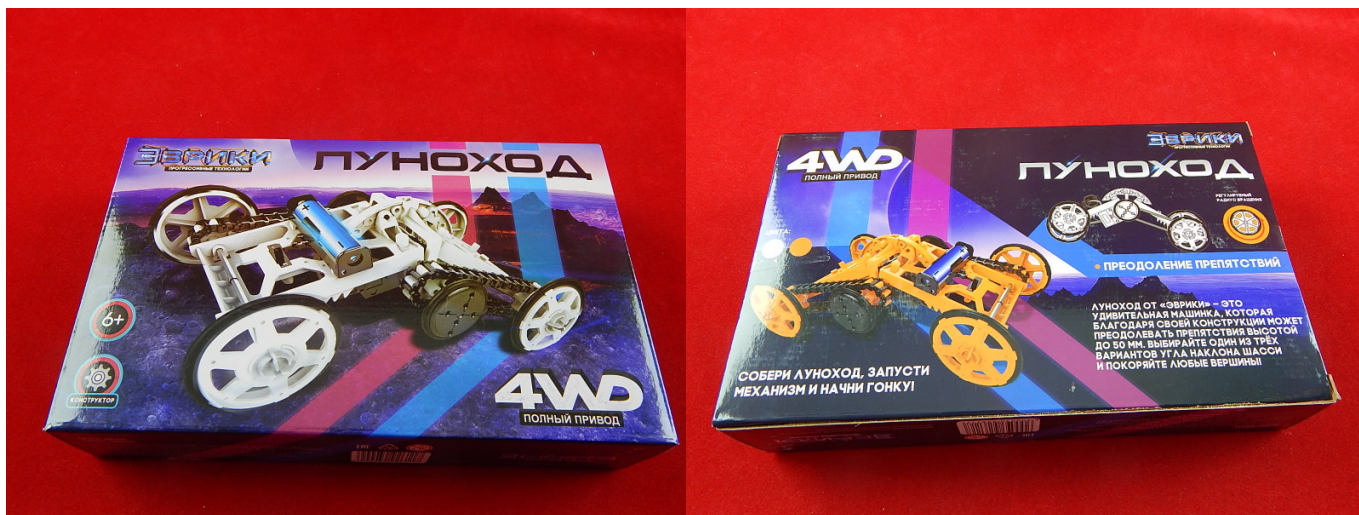

г. Караганда, ул. Алиханова 37, офис 108
г. Алматы, ул. Байтурсынова 85, блок Г,
офис 11
г. Астана, проспект Абая, 24/1, офис 47

E-Mail: support@radiomart.org

Артикул: 15374

Цена в прайсе: 5533 тг.

Электронный конструктор «Луноход», 4WD, цвет белый

Вперёд к научным открытиям

С набором «Эврики» ребёнок соберёт луноход, способный преодолевать препятствия высотой до 50 мм. Выберите угол наклона шасси и покоряйте любые вершины!

Вперёд к научным открытиям

С набором «Эврики» ребёнок соберёт луноход, способный преодолевать препятствия высотой до 50 мм. Выберите угол наклона шасси и покоряйте любые вершины!

Для сборки игрушки дополнительно потребуются:

плоская и крестовая отвёртка,
кусачки,
канцелярский нож,
батарея типа АА.

Общие

Торговая марка: Эврики

Страна производитель: Китай

Габариты и вес

Вес брутто: 350 г

Размер упаковки: 23 см × 11,3 см × 9,3 см

Особенности

Тип питания: От батареек
Возраст: От 6 лет
Типоразмер батареек: AA
Тип механизма: Самоходный