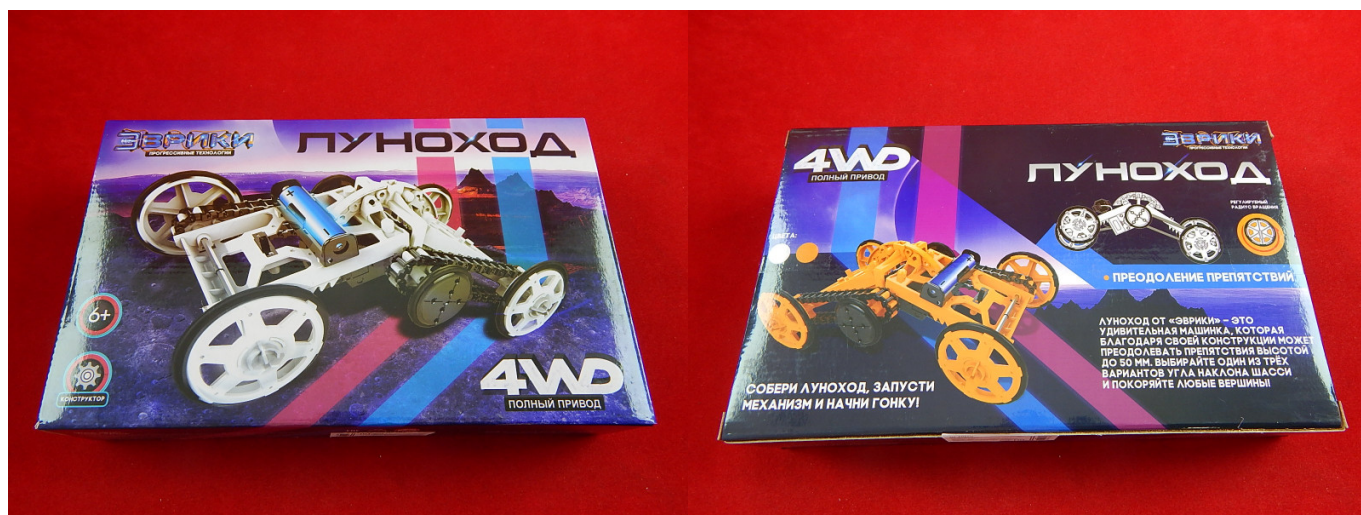

г. Караганда, ул. Алиханова 37, офис 108
г. Алматы, ул. Байтурсынова 85, блок Г,
офис 11
г. Астана, проспект Абая, 24/1, офис 47

E-Mail: support@radiomart.org

Артикул: 15432

Цена в прайсе: 8152 тг.

Электронный конструктор «Луноход», 4WD, цвет оранжевый

С набором «Эврики» ребёнок соберёт луноход, способный преодолевать препятствия высотой до 50 мм. Выберите угол наклона шасси и покоряйте любые вершины!

Для сборки игрушки дополнительно потребуются:

- плоская и крестовая отвёртка,
- кусачки,
- канцелярский нож,
- батарейка типа АА.