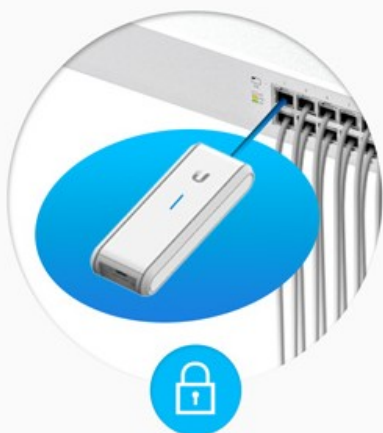

- Размеры (Ш×В×Г): 2,17 × 4,34 × 12,19 см;
- Вес товара: 0,11 кг.

Облачный ключ UniFi сочетает в себе лучшее из локального и облачного управления: безопасность локальной сети в сочетании с удобным удаленным доступом.

**SECURITY AND RELIABILITY
OF A LOCAL CONTROLLER**