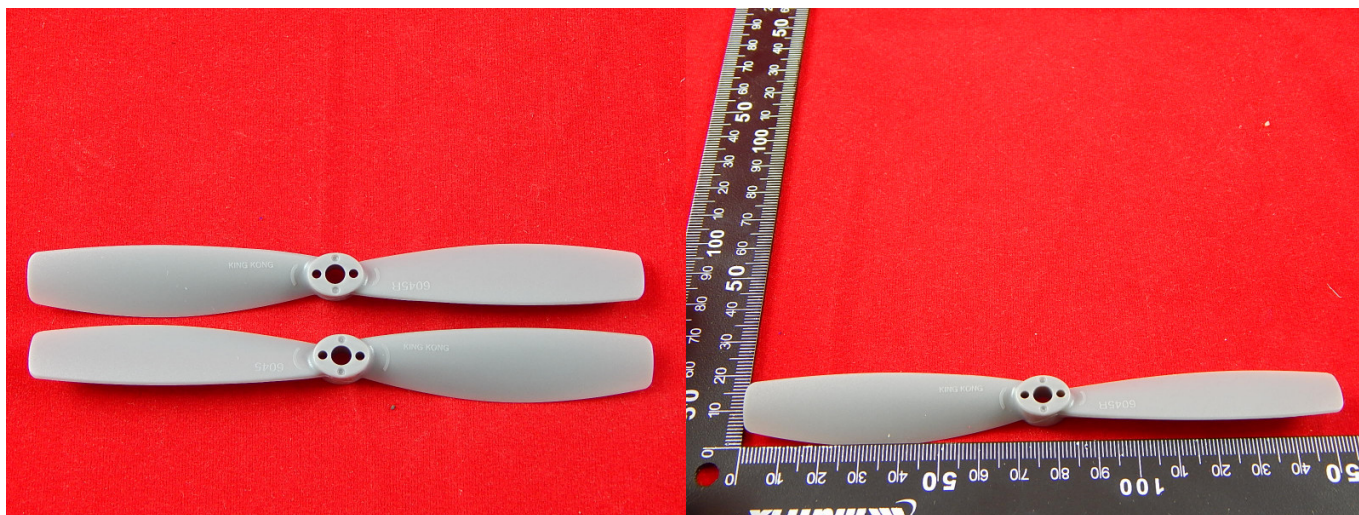

Пропеллеры KING-KONG 6045 2шт. (152.4мм, прямой и обратный)

Пропеллеры длиной в 154,4 мм с имеющимся отверстием под вал равным 5мм. Пропеллеры прямого и обратного вращения.

Пропеллер - это лопастной агрегат работающий в воздушной среде, приводимый во вращение двигателем и являющийся движителем, преобразующим мощность двигателя в действующую движущую силу тяги.

Спецификация:

- Бренд: King kong;
- Размер:152,4 мм;
- Цвет: на выбор;
- Направление вращения: прямой и обратный;
- Вес: около 10 г/пара;
- Диаметр отверстия: 5 мм.

В комплект входит:

- Пропеллер 6045;
- Пропеллер 6045R.