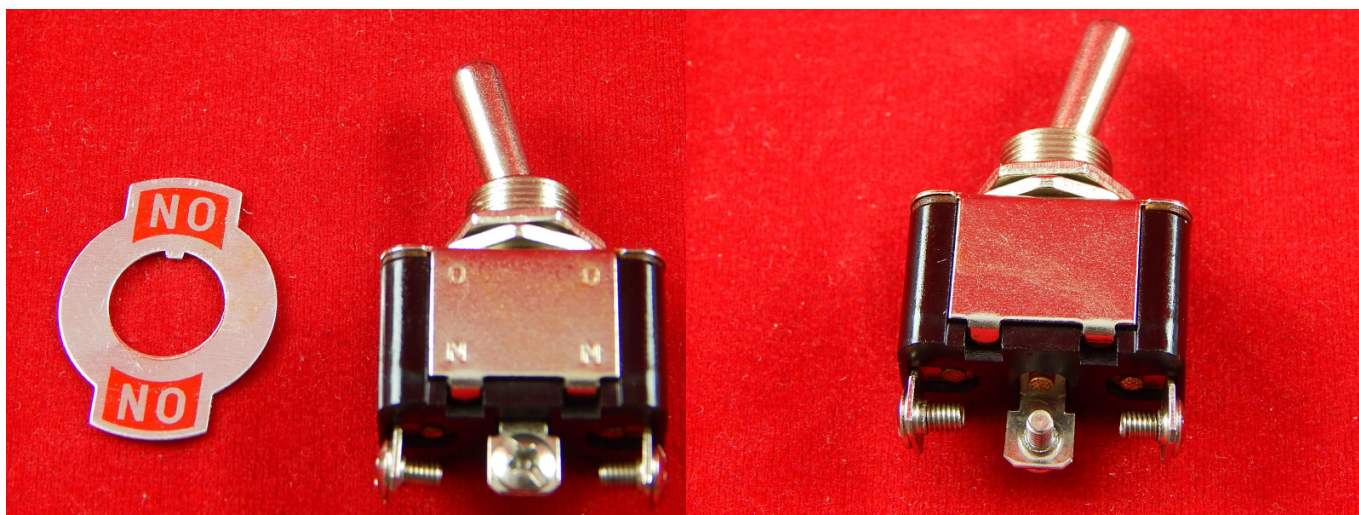

г. Караганда, ул. Алиханова 37, офис 108
г. Астана, ул. Ауэзова, 33/1, офис 210

E-Mail: support@radiomart.org

Артикул: 15633

Цена в прайсе: 1013 тг.

Тумблер AMP-X049, ON-ON

Массивный перекидной двухпозиционный переключатель может использоваться для замыкания/размыкания электрической цепи или для переключения между двумя цепями. Винты на контактах позволяют легко зажать провода. Тумблер способен коммутировать цепи с током до 15 А и напряжением до 250 В.

Тумблеры - электрические коммутационные приборы, замыкающие и размыкающие электрические цепи. Механические тумблеры предназначены для непосредственного управления цепями, поскольку их диэлектрический рычаг напрямую связан с токоведущими частями ключа. Применяются они, когда не требуется отделять управляемые цепи.

Спецификация:

- Тип: ON-ON;
- Рабочий ток: 15А;
- Рабочее напряжение: 250V.