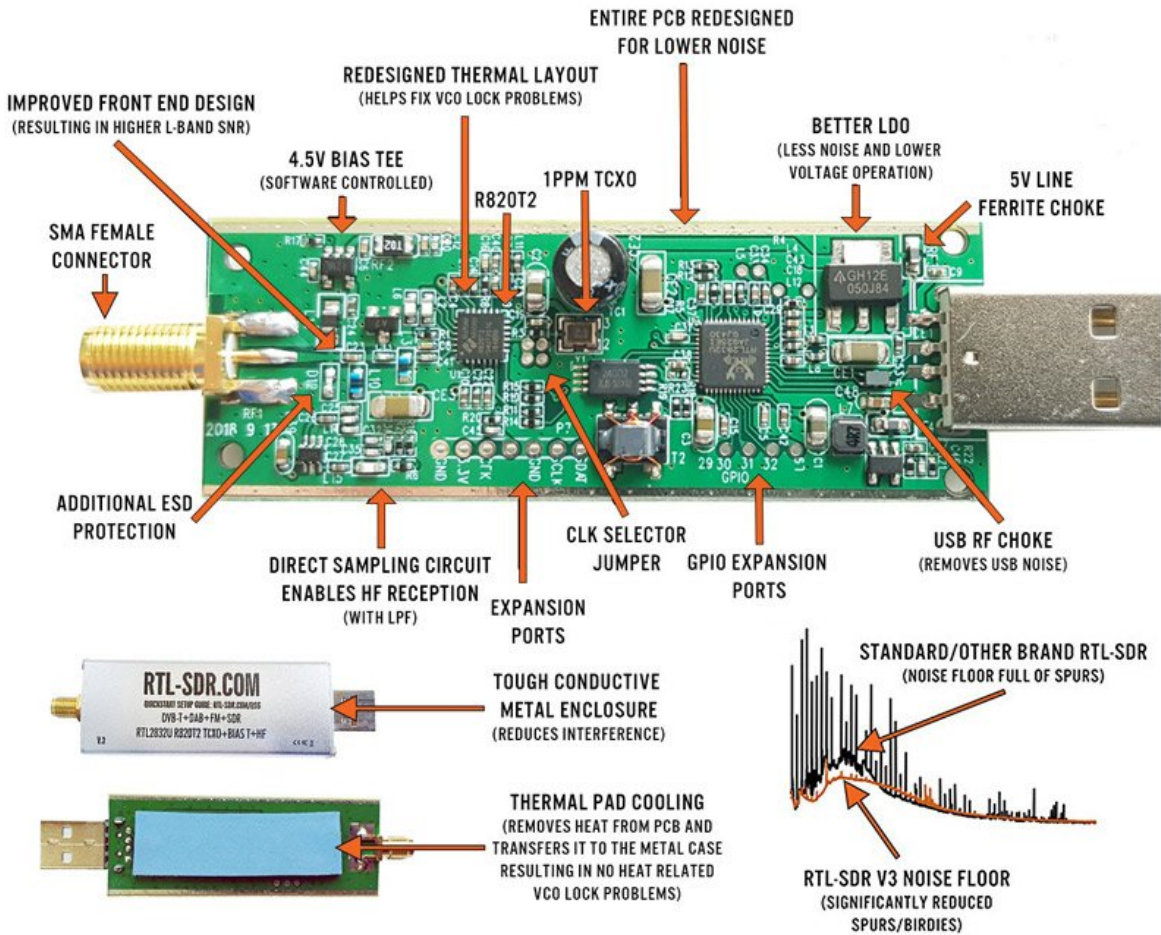

- Чип: RTL2832U/R820T2;
- УКВ диапазон: от 24 до 1766 МГц;
- КВ диапазон: от 500 кГц до 24 МГц в режиме Direct Sampling Mode;
- АЦП: 8 бит;
- Опорный генератор: TCXO 1ppm;
- Антенный разъем: SMA female;
- Алюминиевый корпус из анодированного алюминия;
- Пассивное охлаждение чипов через термопроводную резину на корпус;
- Программно-управляемый инжектор питания: 4,5 В;
- Прием сигнала: выше 1 ГГц;
- Улучшенные защиты входа;
- На плату выведены неиспользуемые выводы: GPIO, CLK in/out, 3.3V, I2C;
- Добавлена возможность переключения внешней/внутренней синхронизации джампером.

Внутренняя структура тюнера:

CHOOSE A GENUINE RTL-SDR BLOG V3

FULL 2-YEAR WARRANTY AGAINST MANUFACTURING FAULTS
EMAIL & FORUM SUPPORT
SUPPORTS THE BLOG FOR NEW CONTENT, TUTORIALS AND PRODUCTS!

GENUINE GUARANTEE:
BE WARY OF INFERIOR
RTL-SDR BLOG V3 COUNTERFEITS!

Структурная схема: