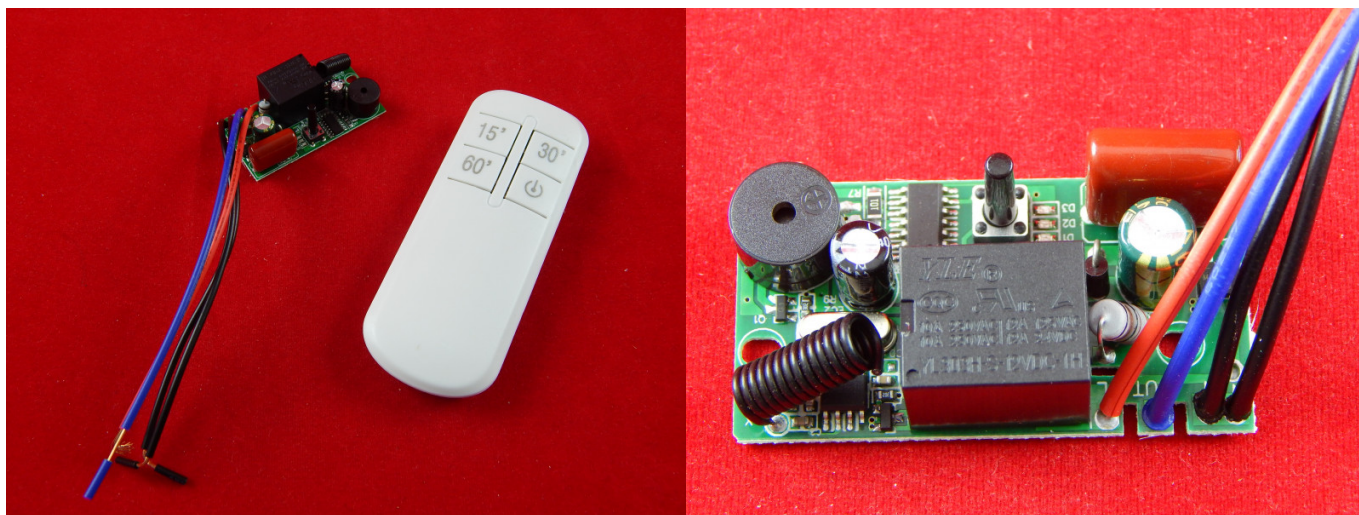

г. Караганда, ул. Алиханова 37, офис 108
г. Алматы, ул. Байтурсынова 85, блок Г,
офис 11
г. Астана, проспект Абая, 24/1, офис 47

E-Mail: support@radiomart.org

Артикул: 15816

Цена в прайсе: 2014 тг.

Модуль реле времени с таймером от пульта, 220V, 15-30-60'

Реле времени, или таймер, отслеживает заранее заданное время и обеспечивает выполнение определенной функции по его истечению.

Реле времени предназначены для обеспечения определенной последовательности работы элементов электрической схемы. Например, такие приборы применяются в случаях, когда необходимо автоматически выполнить какое-то действие не сразу после появления управляющего сигнала, а через установленный промежуток времени, либо если необходимо повторять какое-то действие с заданной периодичностью.

Режимы:

- ON - включение;
- OFF - выключение;
- 15 сек. - выключение через данный промежуток времени;
- 30 сек. - выключение через данный промежуток времени;
- 60 сек. - выключение через данный промежуток времени.

Спецификация:

- Рабочее напряжение: 220V;
- Ток: 10A;
- Мощность: 38W;
- Размеры пульта(ДхШхВ): 112x42x15 мм;
- Размер платы(ДхШхВ): 55x29x16 мм;

- Вес платы: 23г.

Подключение: