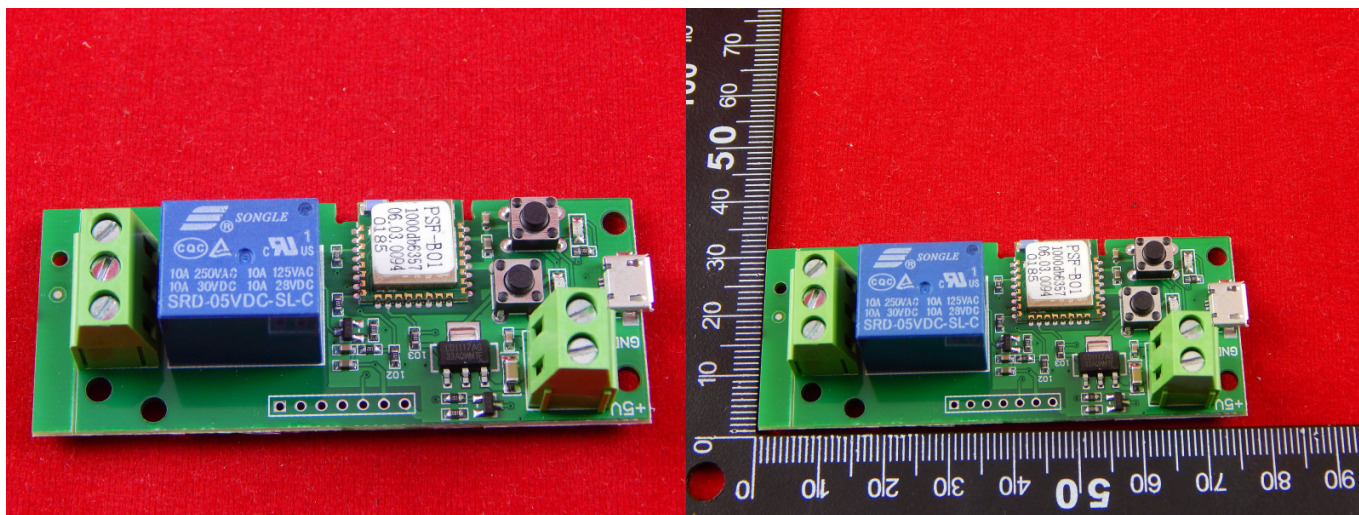

Является экономически эффективным, решением для умного дома. Благодаря данному устройству создать свой умный дом стало просто и легко. Это беспроводной выключатель, основанный на Wi-Fi, который можно подключать к приборам различных типов и марок.

Является доступным устройством, которое предоставляет пользователям умное управления домом. Это беспроводное Wi-Fi реле, которое может подключаться к широкому спектру устройств. Оно передает данные на облачную платформу с помощью маршрутизатора Wi-fi, что позволяет пользователям удаленно управлять всеми подключенными приборами, через приложение eWeLink.

Спецификация:

- Рабочее напряжение: 5V;
- Частота: 433 mHz;
- Ток: 10A;
- Режим работы Wi-Fi: 802.11 b/g/n;
- Подключение: USB;
- Для USB подключения: 5VDC, 1A;
- Габариты: 7.5x3x1.6 мм.

Габариты: