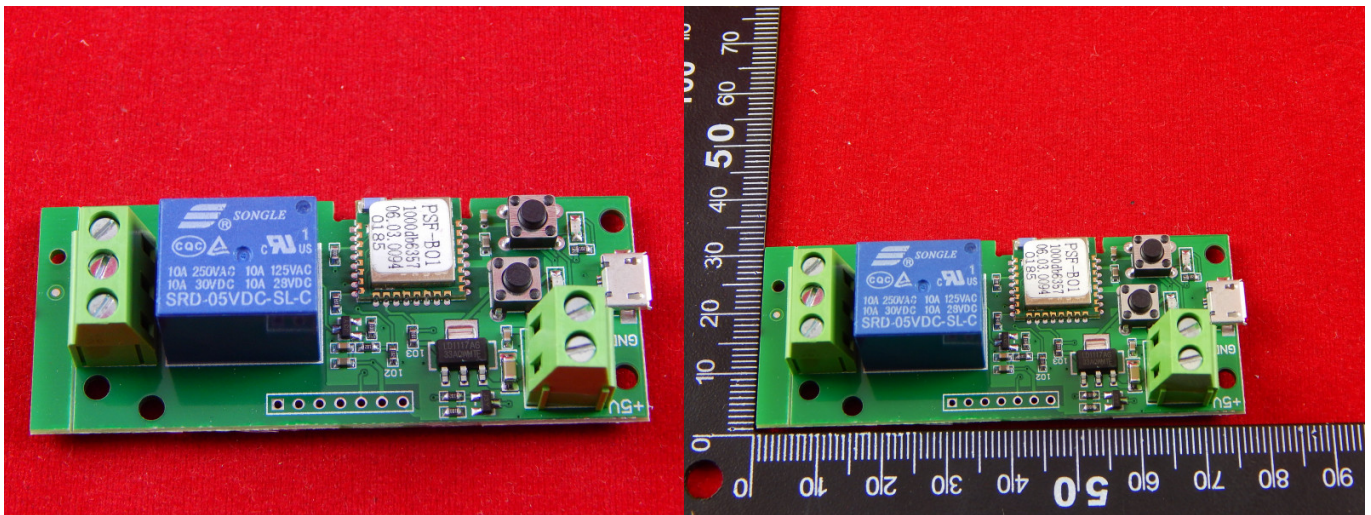

WI-FI реле для умного дома, работает через eWeLink

Является экономически эффективным, решением для умного дома. Благодаря данному устройству создать свой умный дом стало просто и легко. Это беспроводной выключатель, основанный на Wi-Fi, который можно подключать к приборам различных типов и марок.

Является доступным устройством, которое предоставляет пользователям умное управления домом. Это беспроводное Wi-Fi реле, которое может подключаться к широкому спектру устройств. Оно передает данные на облачную платформу с помощью маршрутизатора Wi-fi, что позволяет пользователям удаленно управлять всеми подключенными приборами, через приложение eWeLink.

Спецификация:

- Рабочее напряжение: 5V;
- Частота: 433 mHz;
- Ток: 10A;
- Режим работы Wi-Fi: 802.11 b/g/n;
- Подключение: USB;
- Для USB подключения: 5VDC, 1A;
- Габариты: 7.5x3x1.6 мм.

Габариты: