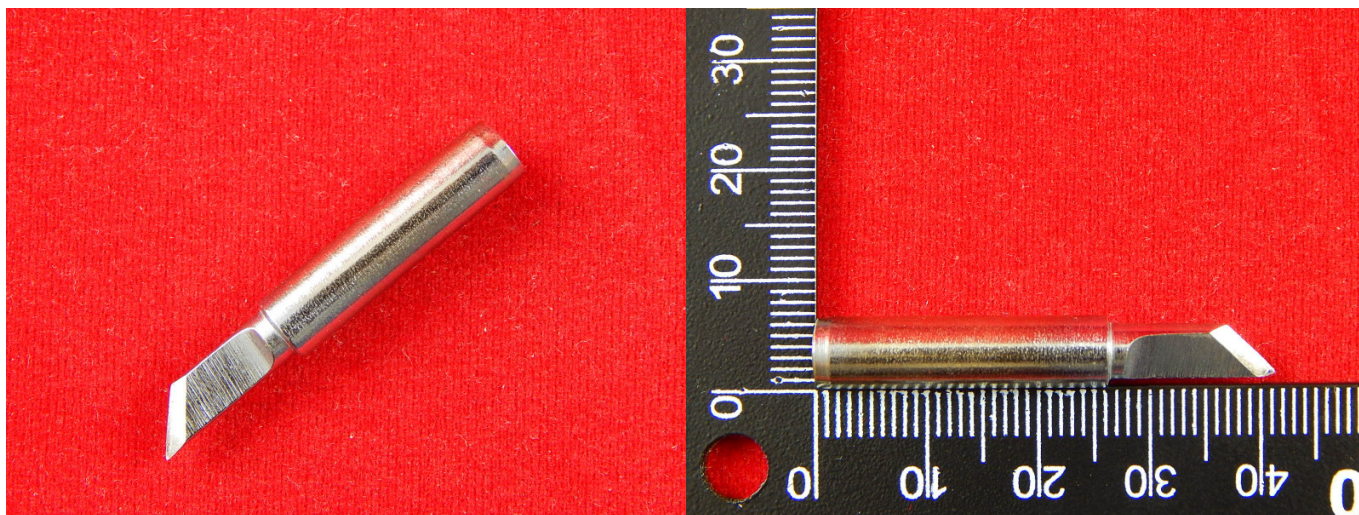

Жало паяльника Накко 900М-Т-К, металлический

Рабочая часть паяльника называемая жалом. Данное жало является сменным и процесс его установки достаточно прост. Для этого нужно просто выключить паяльник, вытянуть установленное жало и вставить в ручку другое. Далее можно включать паяльник и через очень небольшой промежуток времени продолжать работу.

Сменные наконечники серии 900М используются в паяльных станциях LUKEY-936, НАККО-936, и в некоторых видах паяльников, где нагревательный элемент находится внутри наконечника. Изготовлен из железа, покрытого защищенным к обгоранию слоем.

Внимание!

Для очистки от окислов и лужения не затачивается. Очищается с помощью специальной целлюлозной губки или другим подобным способом.

Спецификация:

- Стальное жало для паяльников 900М-Т-4К.
- Длина: 42 мм.
- Диаметр хвостовика внешний: 5 мм.
- Диаметр хвостовика внутренний: 4 мм.

Габариты жала: