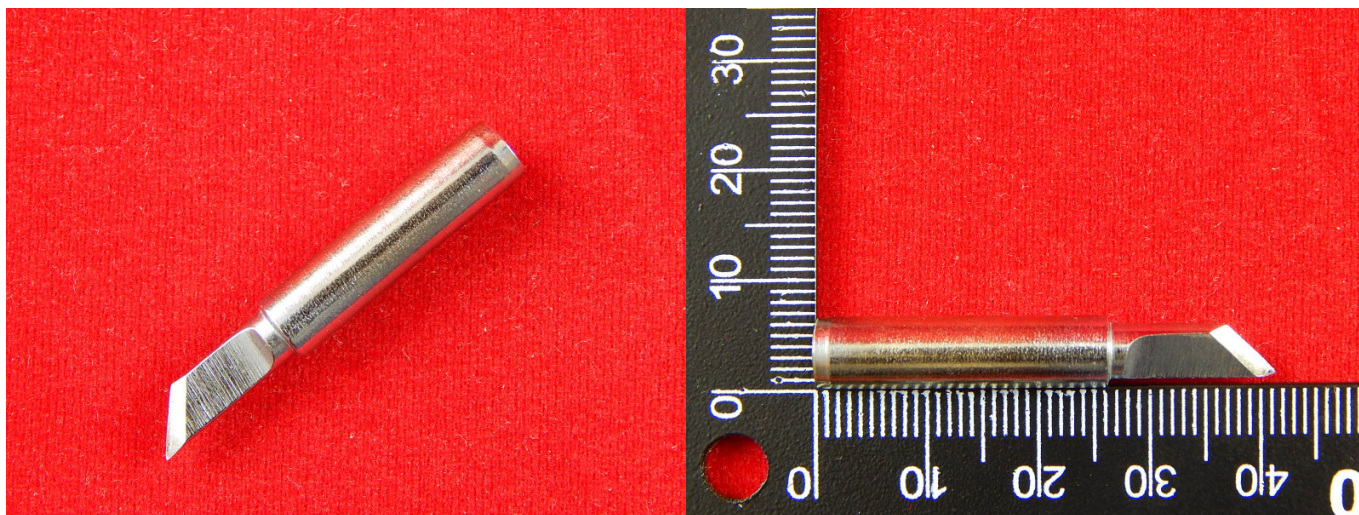

**Артикул: 15903**

**Цена в прайсе: 485 тг.**

**Жало паяльника Накко 900М-Т-К, металлический**

Рабочая часть паяльника называемая жалом. Данное жало является сменным и процесс его установки достаточно прост. Для этого нужно просто выключить паяльник, вытянуть установленное жало и вставить в ручку другое. Далее можно включать паяльник и через очень небольшой промежуток времени продолжать работу.

Сменные наконечники серии 900М используются в паяльных станциях LUKEY-936, НАККО-936, и в некоторых видах паяльников, где нагревательный элемент находится внутри наконечника. Изготовлен из железа, покрытого защищенным к обгоранию слоем.

### **Спецификация:**

- Стальное жало для паяльников 900М-Т-4К.
- Длина: 42 мм.
- Диаметр хвостовика внешний: 5 мм.
- Диаметр хвостовика внутренний: 4 мм.