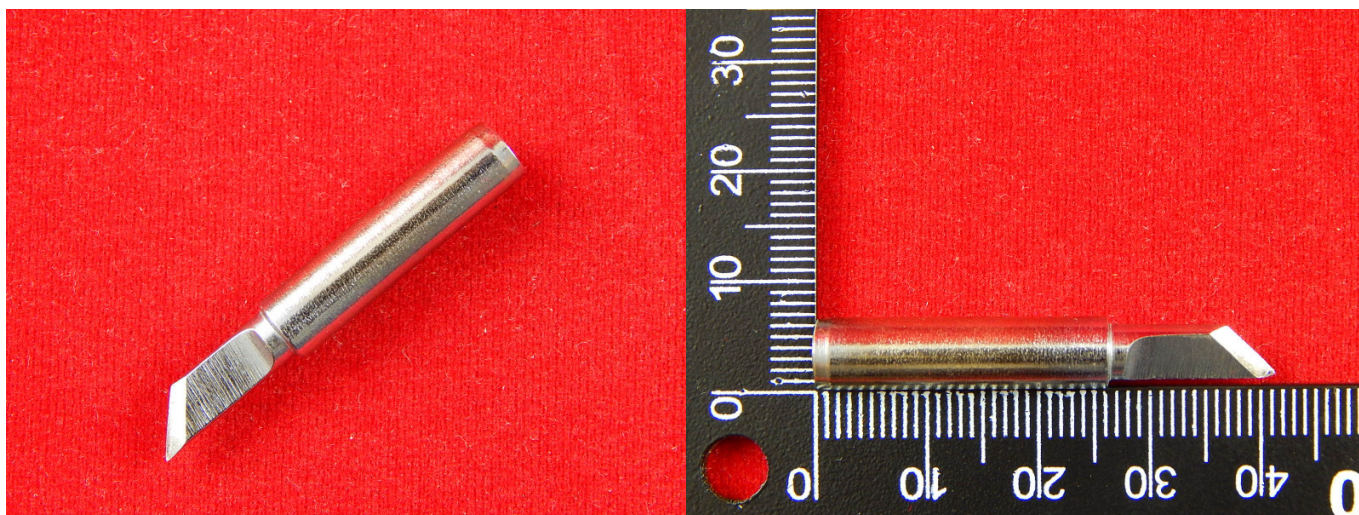

Рабочая часть паяльника называемая жалом. Данное жало является сменным и процесс его установки достаточно прост. Для этого нужно просто выключить паяльник, вытянуть установленное жало и вставить в ручку другое. Далее можно включать паяльник и через очень небольшой промежуток времени продолжать работу.

Сменные наконечники серии 900М используются в паяльных станциях LUKEY-936, НАККО-936, и в некоторых видах паяльников, где нагревательный элемент находится внутри наконечника. Изготовлен из железа, покрытого защищенным к обгоранию слоем.

### **Спецификация:**

- Стальное жало для паяльников 900М-Т-4К.
- Длина: 42 мм.
- Диаметр хвостовика внешний: 5 мм.
- Диаметр хвостовика внутренний: 4 мм.