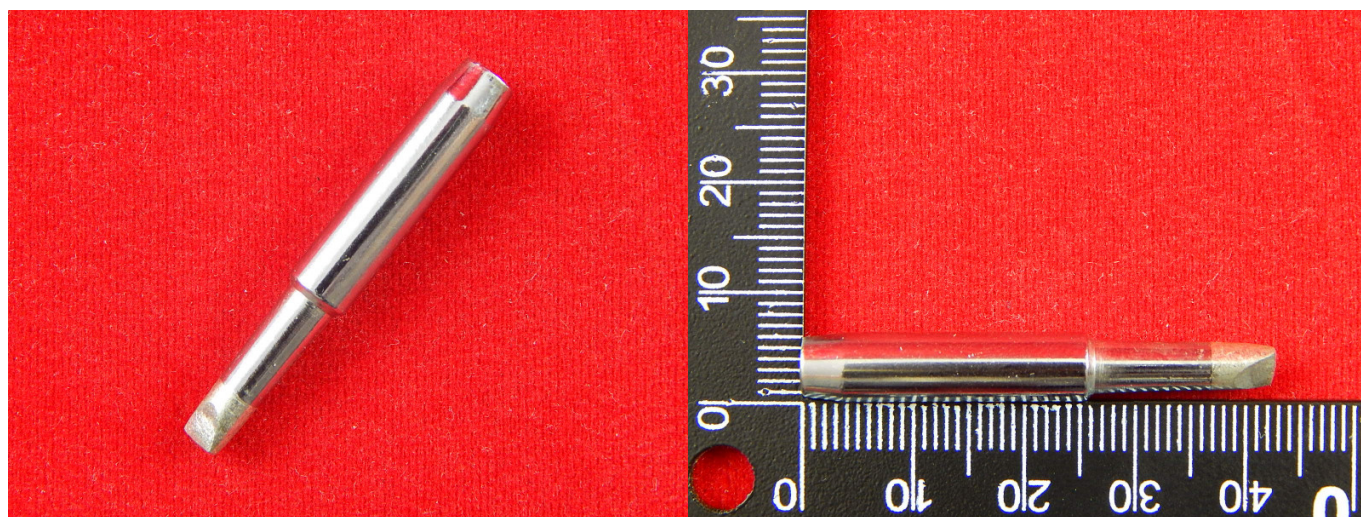

Рабочая часть паяльника называемая жалом. Данное жало является сменным и процесс его установки достаточно прост. Для этого нужно просто выключить паяльник, вытянуть установленное жало и вставить в ручку другое. Далее можно включать паяльник и через очень небольшой промежуток времени продолжать работу.

Сменные наконечники серии 900М используются в паяльных станциях LUKEY-936, НАККО-936, и в некоторых видах паяльников, где нагревательный элемент находится внутри наконечника. Изготовлен из железа, покрытого защищенным к обгоранию слоем.

Внимание!

Для очистки от окислов и лужения не затачивается. Очищается с помощью специальной целлюлозной губки или другим подобным способом.

Спецификация:

- Стальное жало для паяльников 900М-Т-4.2D.
- Длина: 43 мм.
- Диаметр хвостовика внешний: 6.4 мм.
- Диаметр хвостовика внутренний: 4 мм.