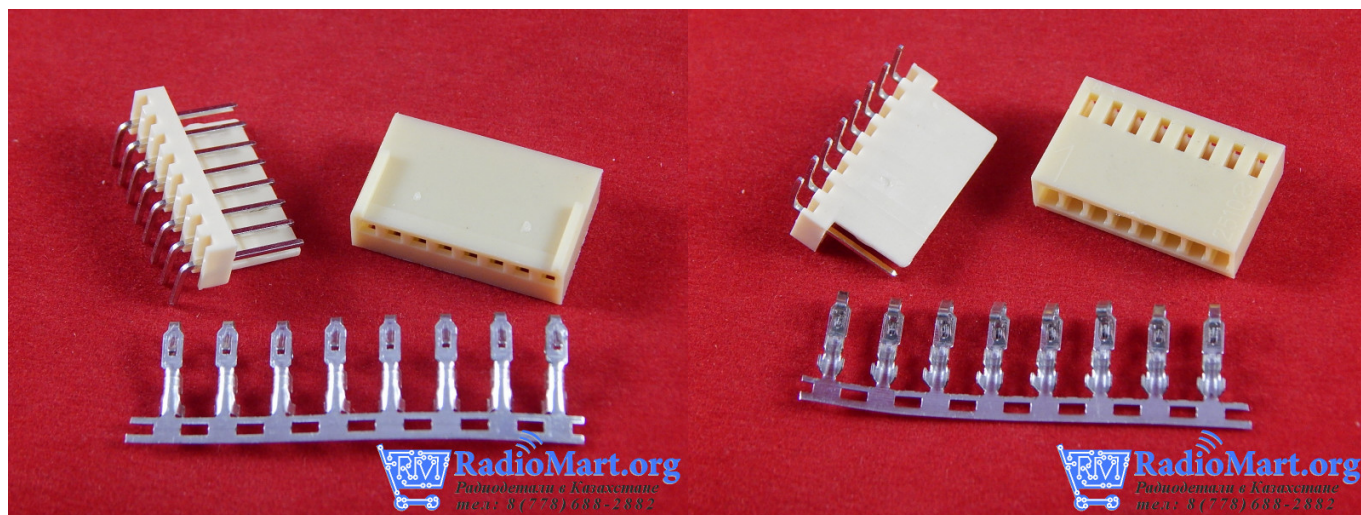

г. Караганда, ул. Алиханова 37, офис 108
г. Астана, ул. Ауэзова, 33/1, офис 210

E-Mail: support@radiomart.org

Артикул: 10611

Цена в прайсе: 143 тг.

Разъем 8 пиновый KF2510-8P (г образный, комплект)

KF2510-8P - Разъем для монтажной платы. Клеммы предназначены для подключения собственных проводов

Кол-во пинов: 8

Расстояние между контактами: 2.54 мм

Тип монтажа: г образный