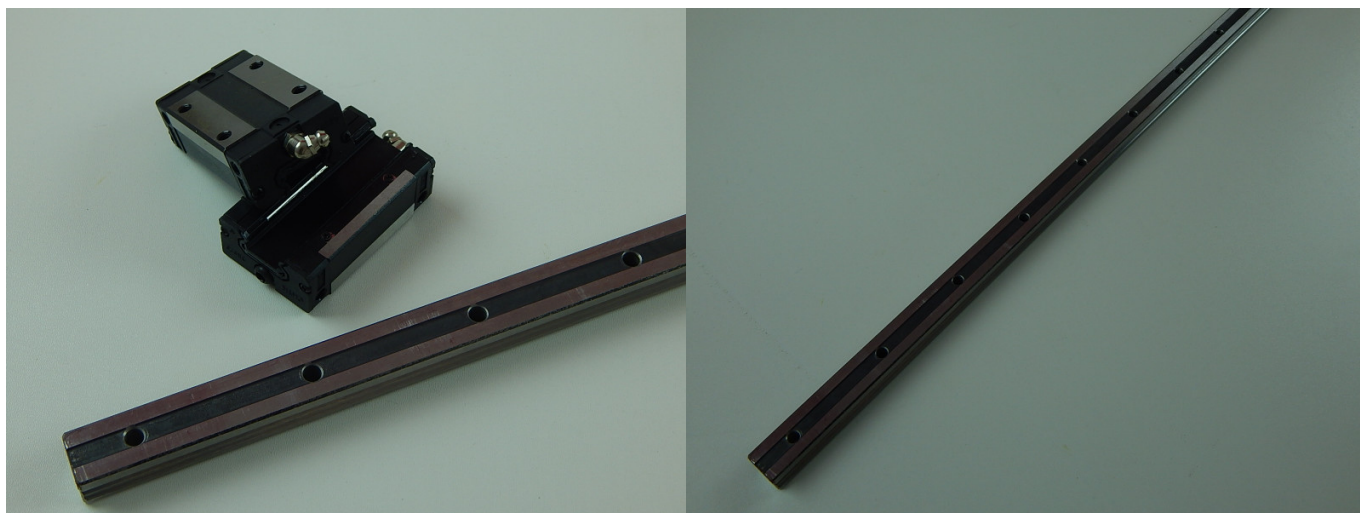

г. Караганда, ул. Алиханова 37, офис 108
г. Астана, ул. Ауэзова, 33/1, офис 210

E-Mail: support@radiomart.org

Артикул: 16293 Цена в прайсе: 52867 тг.

**Профильные направляющие рельсы модели TRS20B, с двумя каретками
CHTR, 1000 мм**

Профильные рельсовые направляющие с типоразмером 20 мм и длиной 1000 мм. Линейные направляющие предназначены для создания осей точного линейного перемещения, а также для использования в качестве направляющих в станках с ЧПУ. А четырехсторонняя стабильная нагрузка ползуна CHTR обеспечивает отсутствие смещения и большую жесткость.

Рельсовые направляющие - это высокоточные изделия для линейных перемещений, которые идеально подходят для широкого ряда станков, обрабатывающих центров, специального оборудования, а также для измерительных машин.