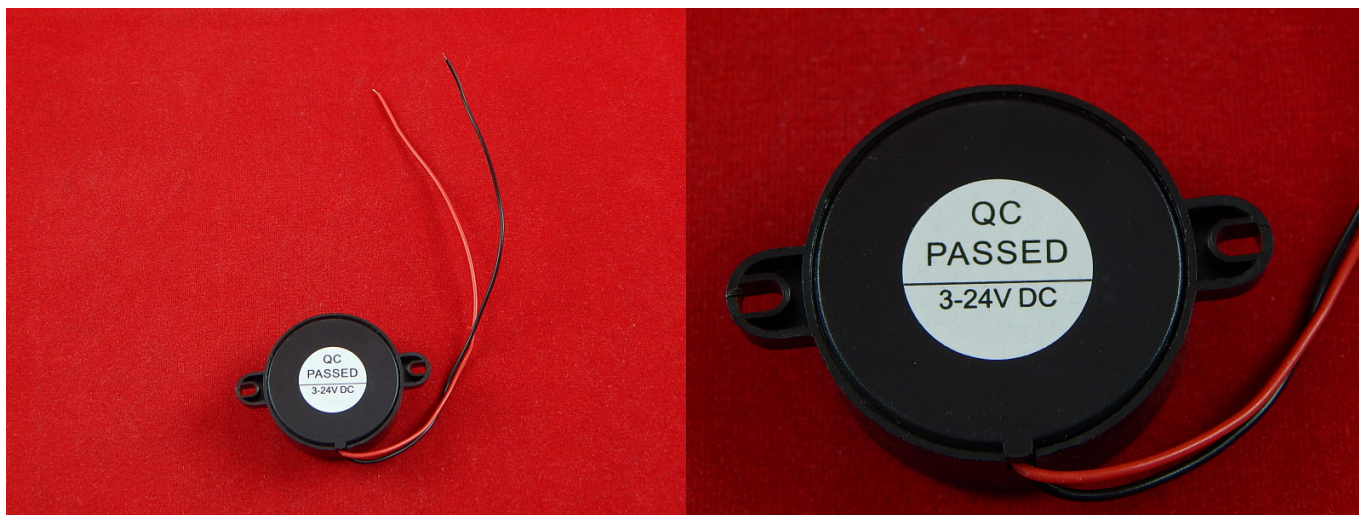

Зуммер для сигнализации 42x16, 10мА, 3/24В

Зуммер – это электромеханический звукоизлучатель, по сути, являющийся обычным электрическим реле с двумя замкнутыми контактами (в положении по умолчанию).

Зуммеры – сильные источники радиопомех, поэтому применяются для проверки различного оборудования на устойчивость к помехам. Они создают высокие импульсы в цепи, а главным недостатком можно назвать низкую надежность: пружина постепенно изнашивается и ослабевает.

Спецификация:

- Модель: 2312;
- Цвет: Черный;
- Диаметр: 42 мм;
- Высота: 16 мм;
- Уровень звукового давления: 85-95 дБ;
- Номинальное напряжение (DC): 12В;
- Диапазон рабочего напряжения: от 3В до 24В;
- Максимальный ток: 10 мА;
- Вес: 12г.