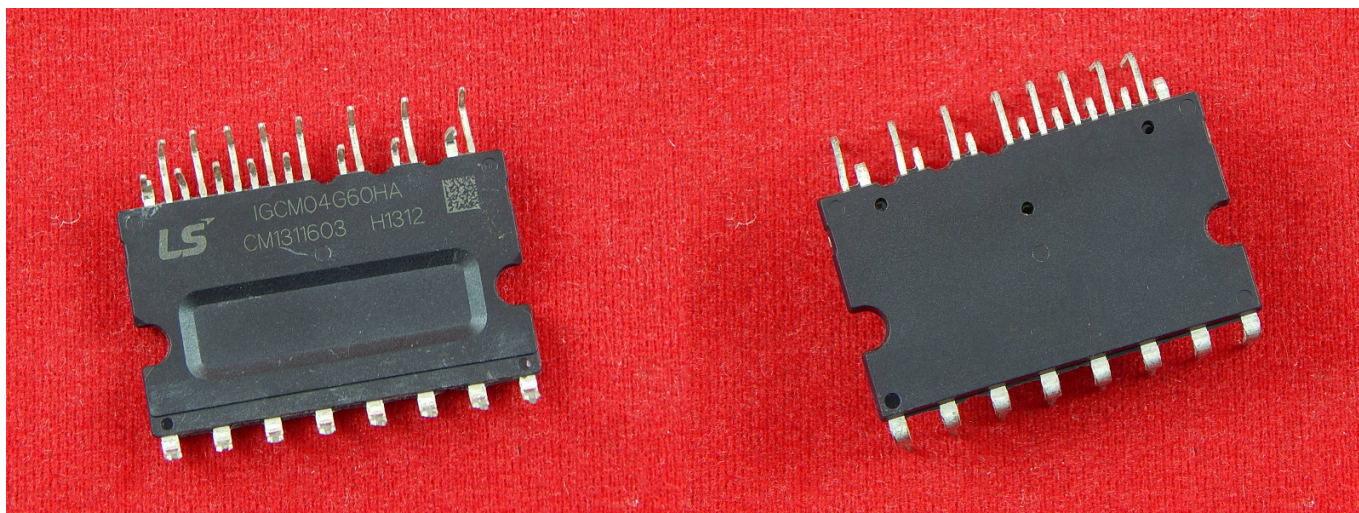

г. Караганда, ул. Алиханова 37, офис 108
г. Астана, ул. Ауэзова, 33/1, офис 210

E-Mail: support@radiomart.org

Артикул: 16298

Цена в прайсе: 7921 тг.

**IGCM04G60HA умный модуль питания (IPM), 3 фазы, IGBT, 600В, 4А,
PowerDIP, CIPOS**

CIPOS™ Mini 600В, 4А это трёхфазный высокоинтегрированный модуль с закрытым эмитером в DIP 36x21 корпусе. Данный модуль обеспечивает оптимизированную по стоимости и производительности эффективность, включает IGBT с обратной проводимостью (RC), а также отличную теплопроводность и электрическую изоляцию для приводов с электродвигателями малой мощности.

Интегрированная система управления питанием (CIPOS) - это семейства высокоинтегрированных компактных модулей питания. Они предназначены для привода двигателей в бытовых приборах, вентиляторах и насосах. Эти энергоэффективные интеллектуальные силовые модули (IPM) обеспечивают повышенную удельную мощность при повышенной прочности и надежности системы, что улучшает рабочие характеристики системы двигателей и энергоэффективность.

Блок схема: