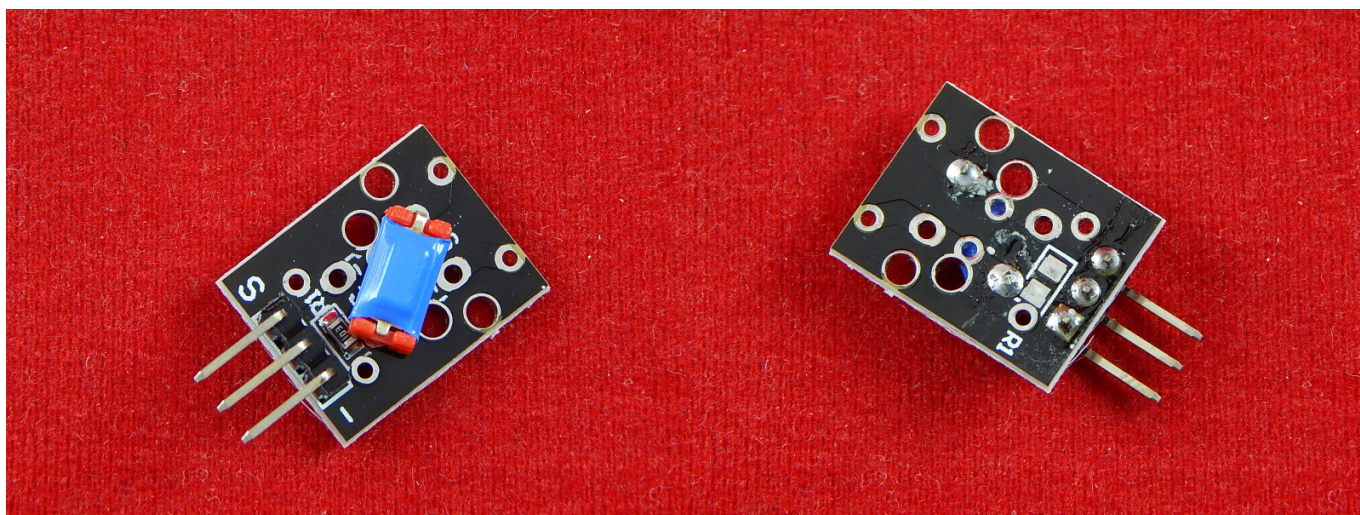

г. Караганда, ул. Алиханова 37, офис 108
г. Астана, ул. Ауэзова, 33/1, офис 210

E-Mail: support@radiomart.org

Артикул: 16338

Цена в прайсе: 439 тг.

Модуль датчика наклона KY-020

Применяется в системах контроля и безопасности. Модуль датчика наклона можно установить на крышках, дверцах, люках, закрывающих доступ в контролируемое пространство. Зарегистрировать малые углы наклона с его помощью нельзя.

Модуль KY-020 содержит датчик, корпус которого представляет собой колбу из диэлектрического материала. Внутри колбы расположены два электрода и металлические шарики. Электроды расположены рядом, ближе к торцу колбы. При наклоне в сторону электродов шарики скатываются и замыкают их. При наклоне в противоположную сторону шарики собираются на противоположном конце колбы освобождая и размыкая электроды.