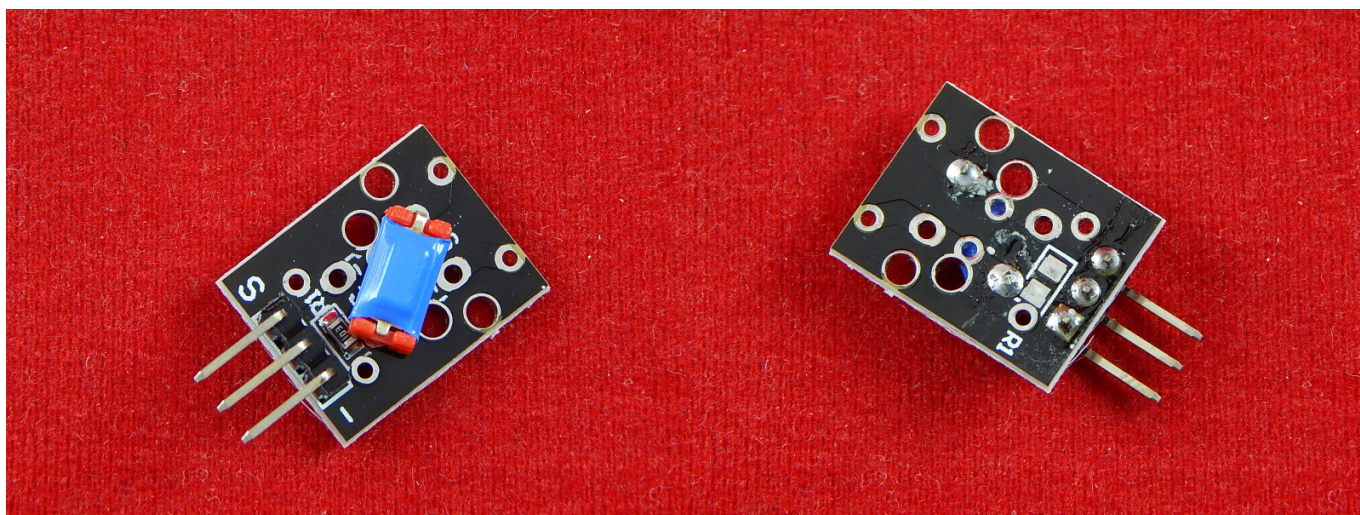

г. Караганда, ул. Алиханова 37, офис 108
г. Астана, ул. Ауэзова, 33/1, офис 210

E-Mail: support@radiomart.org

Артикул: 16338

Цена в прайсе: 437 тг.

Модуль датчика наклона KY-020

Применяется в системах контроля и безопасности. Модуль датчика наклона можно установить на крышках, дверцах, люках, закрывающих доступ в контролируемое пространство. Зарегистрировать малые углы наклона с его помощью нельзя.

Модуль KY-020 содержит датчик, корпус которого представляет собой колбу из диэлектрического материала. Внутри колбы расположены два электрода и металлические шарики. Электроды расположены рядом, ближе к торцу колбы. При наклоне в сторону электродов шарики скатываются и замыкают их. При наклоне в противоположную сторону шарики собираются на противоположном конце колбы освобождая и размыкая электроды.