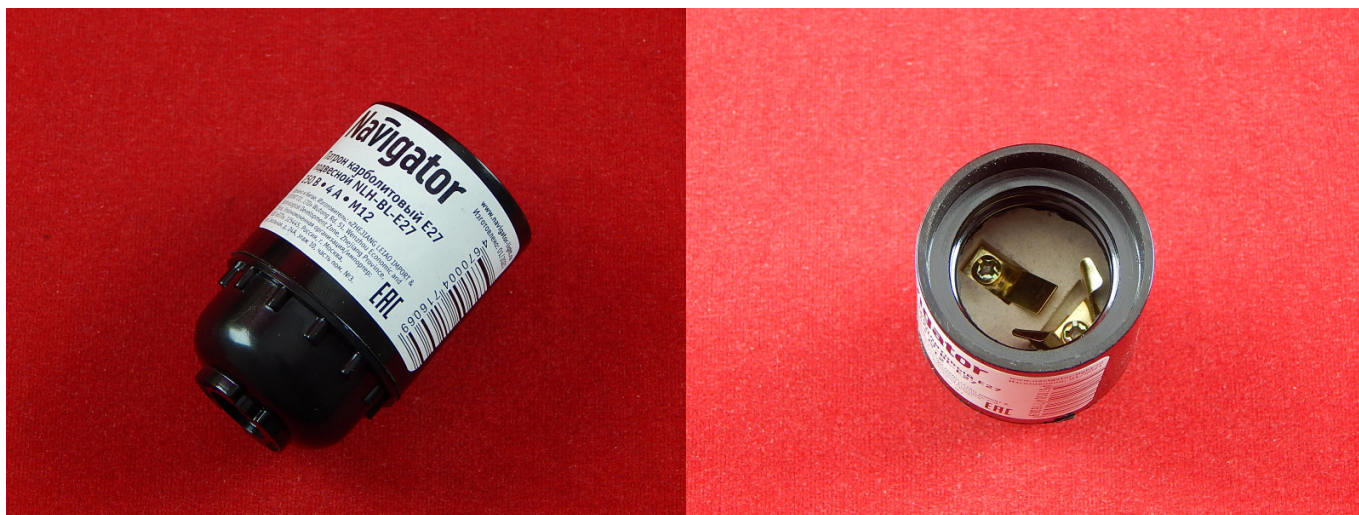

Патрон карболитовый подвесной E27, NLH-BL-E27, 250В, 4А, M12

Патроны для ламп предназначены для промышленного и бытового применения. Контактная площадка находится внутри основания, что исключает случайный контакт с площадкой напротив.

В корпус патрона E27 добавлен стопор для дополнительной фиксации гильз. Это гарантирует долговечность гильзы при многократной замене ламп.