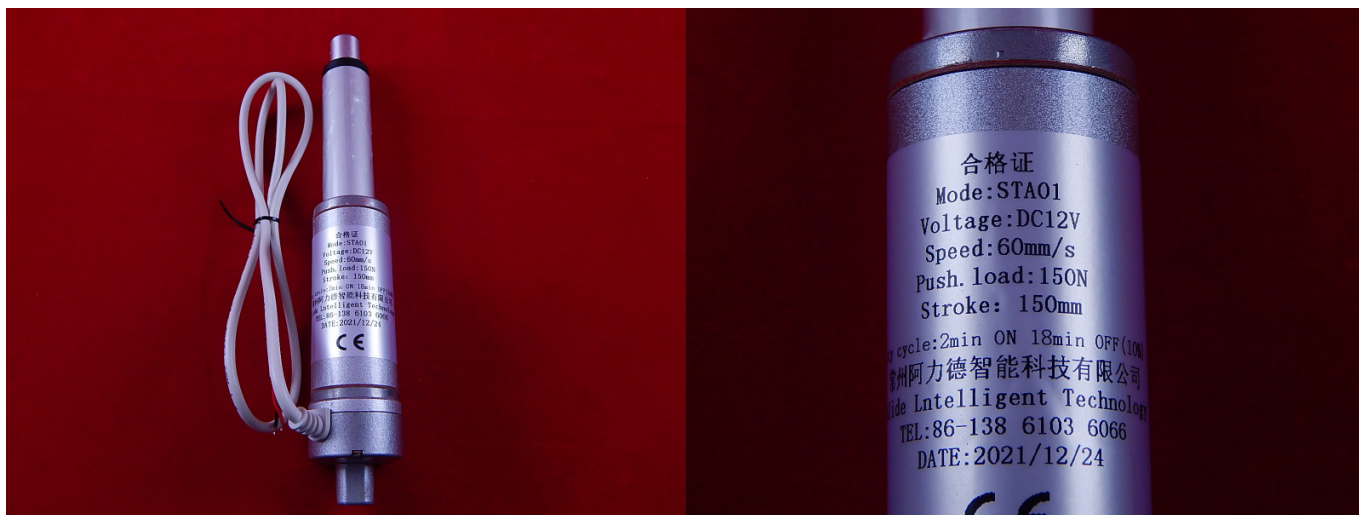

г. Караганда, ул. Алиханова 37, офис 108
г. Алматы, ул. Байтурсынова 85, блок Г,
офис 11
г. Астана, проспект Абая, 24/1, офис 47

E-Mail: support@radiomart.org

Артикул: 16424 Цена в прайсе: 28161 тг.

Линейный актуатор, 60 мм/с, 12В, 150 мм

Актуатор 150мм (линейный привод) устроен таким образом, что вращательное движение двигателя постоянного тока преобразуется в линейные движение штока. Линейные приводы получили широкое применение в повседневной жизни. Данный вид можно использовать в инкубаторе для переворота лотков. Для организации реверсивного подключения потребуются электромагнитное реле.

Линейный актуатор состоит из двигателя постоянного тока 12В, редуктора и винта, интегрированные в единый механизм компактного размера для совершения линейных перемещений. Актуаторы имеют функцию самоблокировки. Актуаторы представляют собой готовую систему позиционирования с двигателем постоянного тока, редуктором и выдвижным штоком.