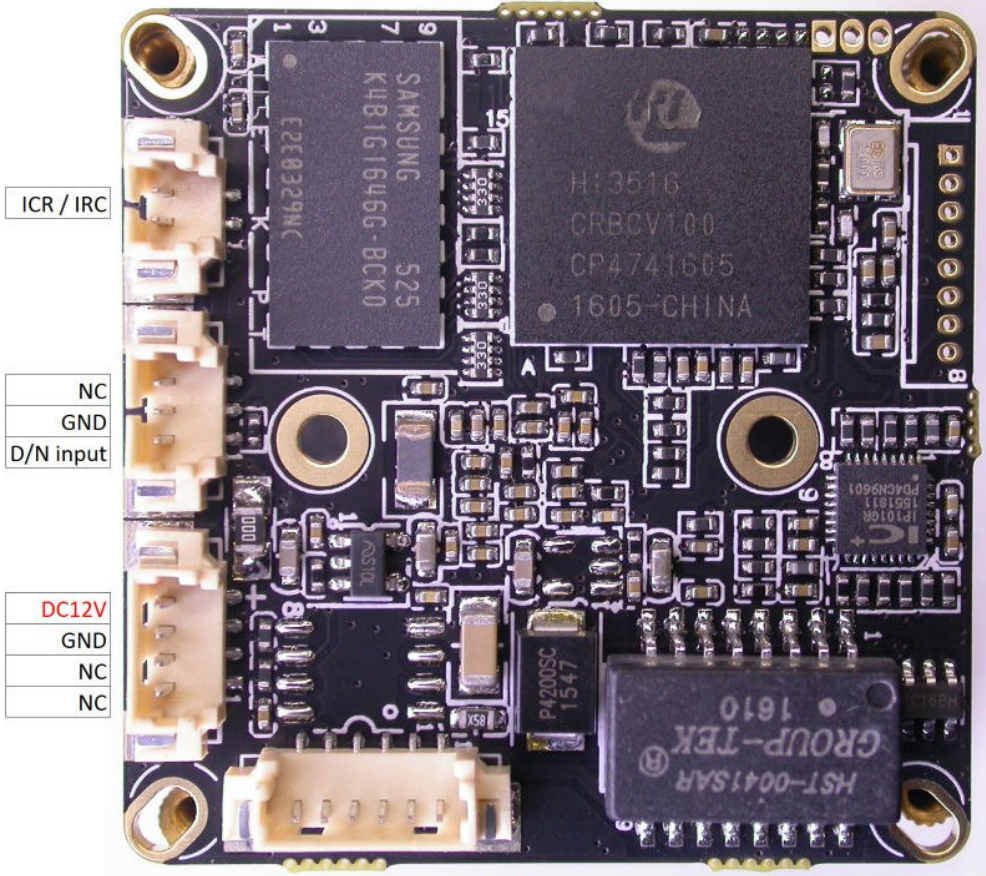

Модуль для IP камеры IPG-50H20PLS-S (Hi3516c+SC2035) 2Мп

IP-камера видеонаблюдения снимает видео и транслирует видеопоток в цифровом формате с использованием сетевого протокола, обеспечивающего маршрутизацию пакетов. По сути IP-камера — камера видеонаблюдения плюс мини-компьютер. Состоит из матрицы, объектива, центрального процессора, процессора обработки, процессора сжатия, сетевого интерфейса.

Модуль для двух-мегапиксельной IP камеры. В своё время часто использовался в качестве замены модуля на Sony IMX322, но имел худшие характеристики. Имеет на борту сенсор 1/2.7" Smartsens SC2035, DSP процессор HiSilicon Hi3516C Professional HD IP (1920x1080 25 кадров в сек - realtime). Применяется в уличных и внутренних камерах массовой серии, имеет хорошие характеристики при съёмке дневного видео. Модуль не имеет поддержки аудио, тревожных входов и USB устройств, но достаточно легко может быть в него превращён допайкой недостающих разъёмов и деталей.

Подключение:

ICR / IRC

NC
GND
D/N input

DC12V
GND
NC
NC

	LED	TX+	TX-	LED	RX+	RX-
RJ45 PINs :		1	2		3	6
LAN / Ethernet						