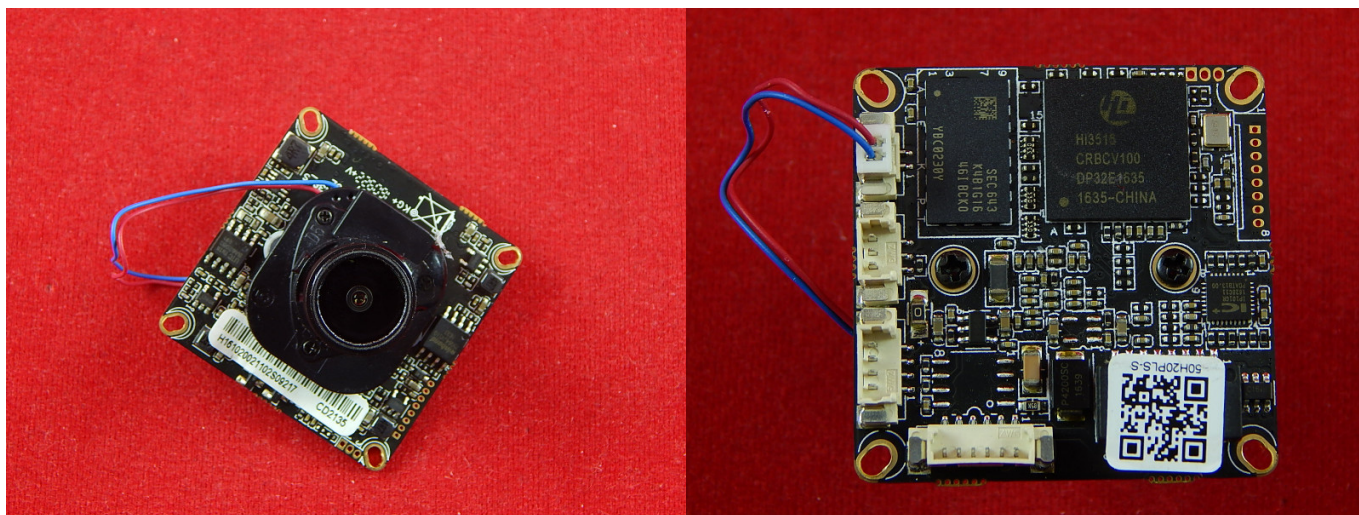

Модуль для IP камеры IPG-50H20PLS-S (Hi3516c+SC2035) 2Мп

IP-камера видеонаблюдения снимает видео и транслирует видеопоток в цифровом формате с использованием сетевого протокола, обеспечивающего маршрутизацию пакетов. По сути IP-камера — камера видеонаблюдения плюс мини-компьютер. Состоит из матрицы, объектива, центрального процессора, процессора обработки, процессора сжатия, сетевого интерфейса.

Модуль для двух-мегапиксельной IP камеры. В своё время часто использовался в качестве замены модуля на Sony IMX322, но имел худшие характеристики. Имеет на борту сенсор 1/2.7" Smartsens SC2035, DSP процессор HiSilicon Hi3516C Professional HD IP (1920x1080 25 кадров в сек - realtime). Применяется в уличных и внутренних камерах массовой серии, имеет хорошие характеристики при съёмке дневного видео. Модуль не имеет поддержки аудио, тревожных входов и USB устройств, но достаточно легко может быть в него превращён допайкой недостающих разъёмов и деталей.

Подключение:

ICR / IRC

NC
GND
D/N input

DC12V
GND
NC
NC

	LED	TX+	TX-	LED	RX+	RX-
RJ45 PINs :		1	2		3	6
LAN / Ethernet						