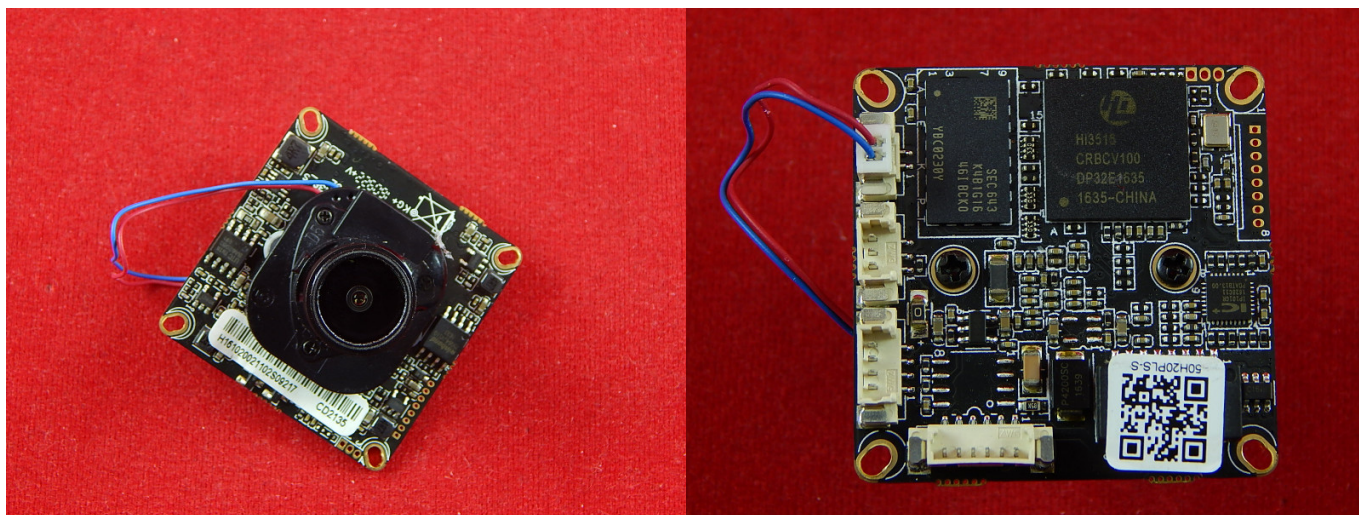

**Артикул: 16446**      **Цена в прайсе: 17424 тг.**

**Модуль для IP камеры IPG-50H20PLS-S (Hi3516c+SC2035) 2Мп**

IP-камера видеонаблюдения снимает видео и транслирует видеопоток в цифровом формате с использованием сетевого протокола, обеспечивающего маршрутизацию пакетов. По сути IP-камера — камера видеонаблюдения плюс мини-компьютер. Состоит из матрицы, объектива, центрального процессора, процессора обработки, процессора сжатия, сетевого интерфейса.

Модуль для двух-мегапиксельной IP камеры. В своё время часто использовался в качестве замены модуля на Sony IMX322, но имел худшие характеристики. Имеет на борту сенсор 1/2.7" Smartsens SC2035, DSP процессор HiSilicon Hi3516C Professional HD IP (1920x1080 25 кадров в сек - realtime). Применяется в уличных и внутренних камерах массовой серии, имеет хорошие характеристики при съёмке дневного видео. Модуль не имеет поддержки аудио, тревожных входов и USB устройств, но достаточно легко может быть в него превращён допайкой недостающих разъёмов и деталей.

**Подключение:**

ICR / IRC

NC  
GND  
D/N input

DC12V  
GND  
NC  
NC

	LED	TX+	TX-	LED	RX+	RX-
RJ45 PINs :		1	2		3	6
<b>LAN / Ethernet</b>						