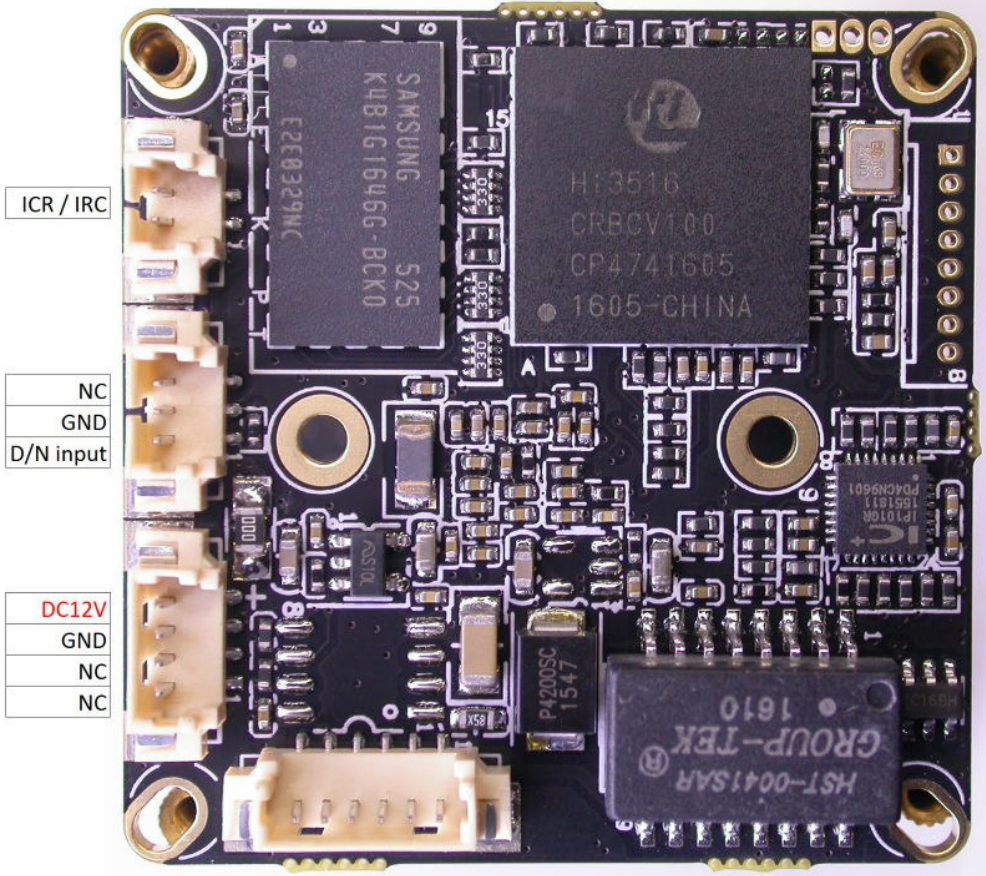

**Артикул: 16446**      **Цена в прайсе: 17424 тг.**

**Модуль для IP камеры IPG-50H20PLS-S (Hi3516c+SC2035) 2Мп**

IP-камера видеонаблюдения снимает видео и транслирует видеопоток в цифровом формате с использованием сетевого протокола, обеспечивающего маршрутизацию пакетов. По сути IP-камера — камера видеонаблюдения плюс мини-компьютер. Состоит из матрицы, объектива, центрального процессора, процессора обработки, процессора сжатия, сетевого интерфейса.

Модуль для двух-мегапиксельной IP камеры. В своё время часто использовался в качестве замены модуля на Sony IMX322, но имел худшие характеристики. Имеет на борту сенсор 1/2.7" Smartsens SC2035, DSP процессор HiSilicon Hi3516C Professional HD IP (1920x1080 25 кадров в сек - realtime). Применяется в уличных и внутренних камерах массовой серии, имеет хорошие характеристики при съёмке дневного видео. Модуль не имеет поддержки аудио, тревожных входов и USB устройств, но достаточно легко может быть в него превращён допайкой недостающих разъёмов и деталей.

**Подключение:**

ICR / IRC

NC  
GND  
D/N input

DC12V  
GND  
NC  
NC

	LED	TX+	TX-	LED	RX+	RX-
RJ45 PINs :		1	2		3	6
<b>LAN / Ethernet</b>						