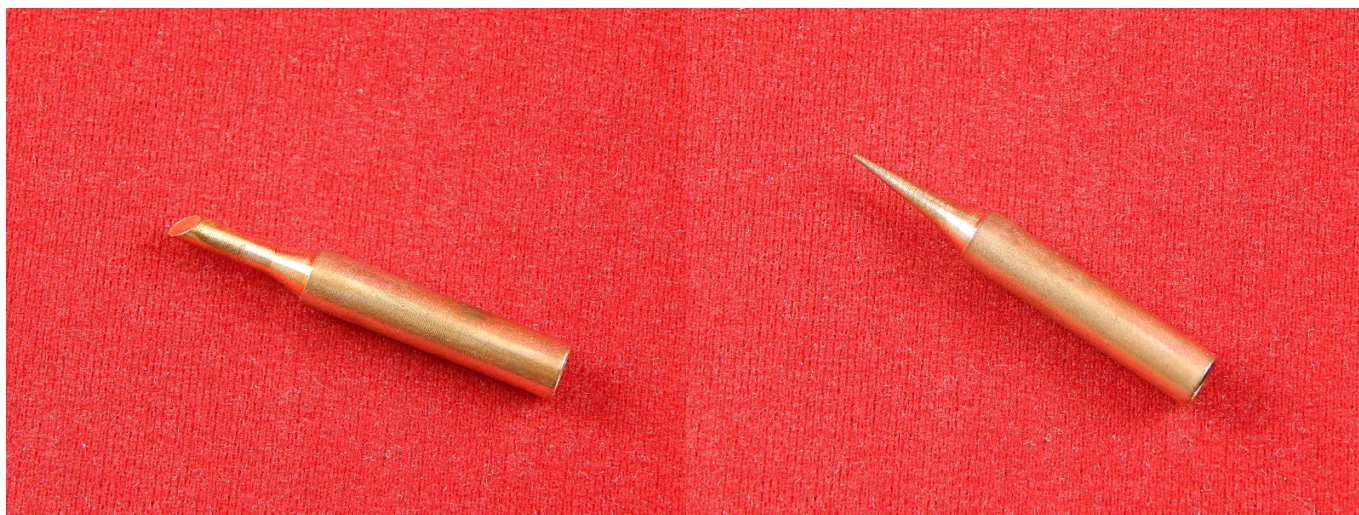

**Артикул: 16499**

**Цена в прайсе: 474 тг.**

**Медные сменные жала 900MT**

Рабочая часть паяльника называется жалом. Данное жало является сменным и процесс его установки достаточно прост. Для этого нужно просто выключить паяльник, вытянуть установленное жало и вставить в ручку другое. Далее можно включать паяльник и через очень небольшой промежуток времени продолжать работу.

Сменные наконечники серии 900MT используются в паяльных станциях LUKEY-936, НАККО-936, и в некоторых видах паяльников, где нагревательный элемент находится внутри наконечника. Изготовлен из меди.

#### **Типы жал:**

- 900MT-ЗС - жало в виде цилиндра диаметром 3 мм с косым срезом, обычно используется для пайки дорожек протяжкой и лужения проводов.
- 900MT-I - представляет из себя "заостренный" конус, подходит для пайки маленьких элементов и работы с компактными печатными платами, имеющими высокую плотность расположения элементов.
- 900MT-K - является универсальным жалом. Благодаря определенной заточке им удобно пользоваться для монтажа как мелких так и крупных элементов. Представляет из себя "нож" или "топорик".