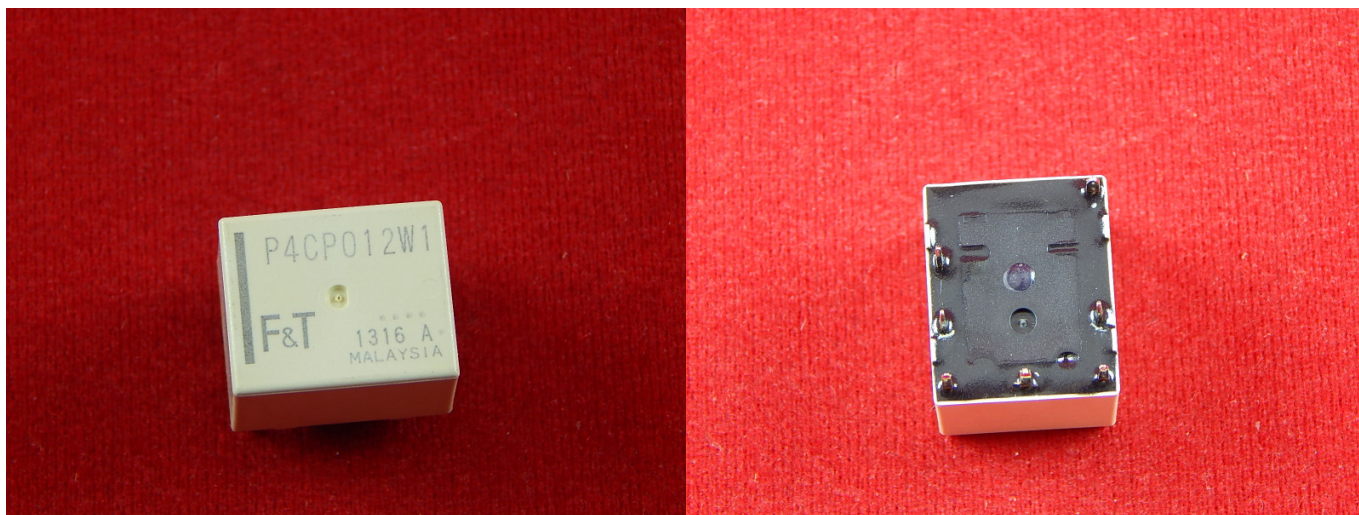

**Артикул: 16571**

**Цена в прайсе: 2971 тг.**

**P4CP012W1 Реле электромагнитное, 25А**

Реле — коммутационный аппарат, который при воздействии на него внешних физических явлений скачкообразно принимает конечное число значений выходной величины.

Реле P4CP012W1, используется для ремонта в автомобильных блоках ВСМ управления комортом автомобилей марки Toyota.