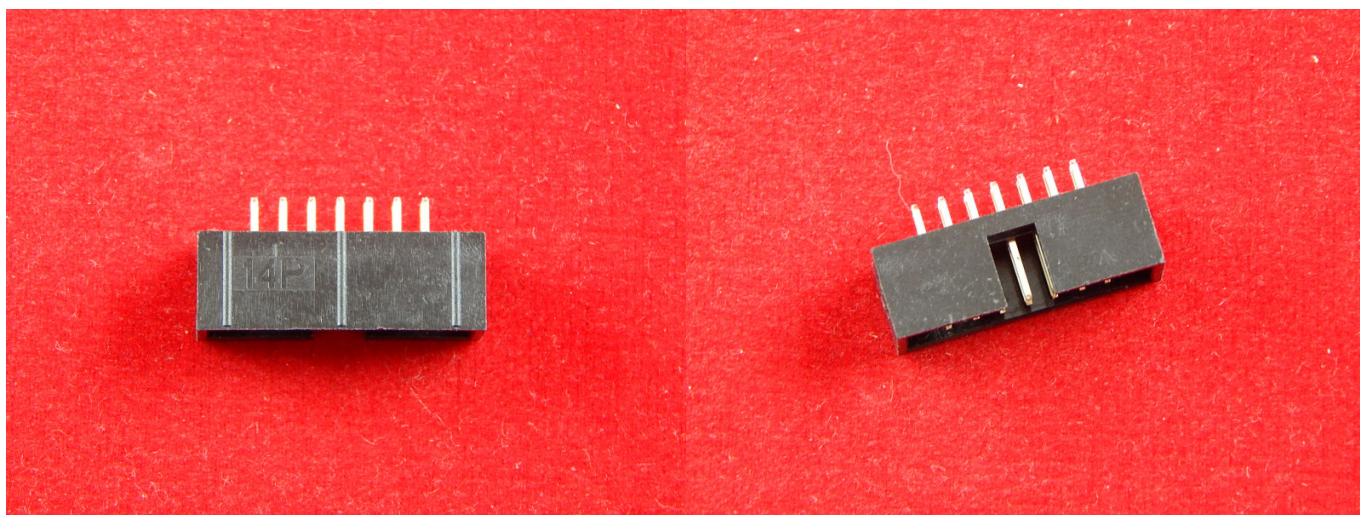

г. Караганда, ул. Алиханова 37, офис 108
г. Астана, ул. Ауэзова, 33/1, офис 210

E-Mail: support@radiomart.org

Артикул: 16607

Цена в прайсе: 0 тг.

Прямой разъем DC3, 2.54мм

DC3 - контактный разъем JTAG ISP, гнездо.

Разъемы IDC (Insulation-Displacement Connector - разъем, смещающий изоляцию). IDC Разъемы получили свое название от способа присоединения к ним шлейфа (кабеля). Данный способ называли прокалыванием. Контакты разъема, напоминающие по форме «ласточкин хвост», прокалывая изоляцию провода, обеспечивают контакт с ним. При прокалывании провода происходит его деформация, обеспечивающая надежный контакт с низким сопротивлением. Расстояние между контактами 2.54 мм.