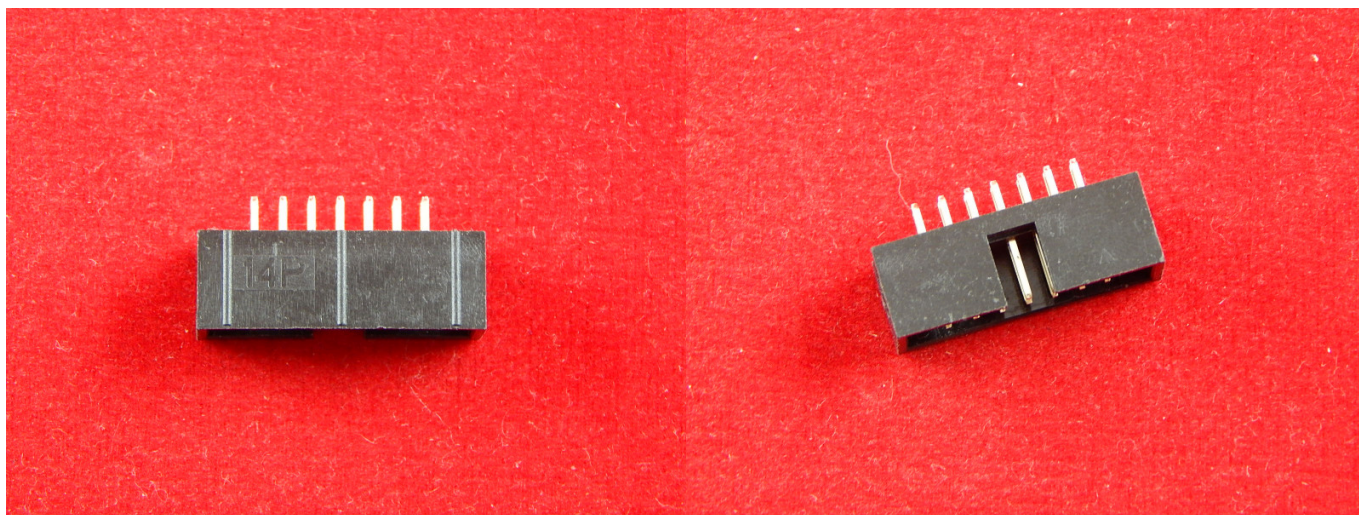

Прямой разъем DC3, 2.54мм

DC3 - контактный разъем JTAG ISP, гнездо.

Разъемы IDC (Insulation-Displacement Connector - разъем, смещающий изоляцию). IDC Разъемы получили свое название от способа присоединения к ним шлейфа (кабеля). Данный способ называли прокалыванием. Контакты разъема, напоминающие по форме «ласточкин хвост», прокалывая изоляцию провода, обеспечивают контакт с ним. При прокалывании провода происходит его деформация, обеспечивающая надежный контакт с низким сопротивлением. Расстояние между контактами 2.54 мм.