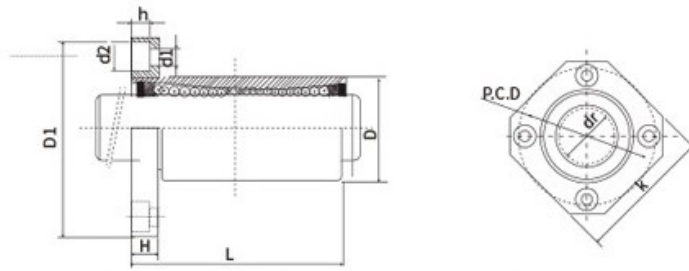

LMK...UU				D	L	D1	K	H	P.C.D.	d1*d2*h	μm	μm		CN	CoN	
LMK6LUU	4	26	6	12⁰	35	28	22	5	20	3.4*6.5*3.3	15	15	-5	324	529	LMK6LUU
LMK8LUU	4	46	8	15^{-0.013}	45	32	25	5	24	3.4*6.5*3.3	15	15	-5	431	784	LMK8LUU
LMK10LUU	4	88	10	19⁰	55	40	30	6	29	4.8*8*4.4	15	15	-5	588	1100	LMK10LUU
LMK12LUU	4	82	12	21^{-0.010}	57⁰	45	32	6	32	4.5*8*4.4	15	15	-5	657	1200	LMK12LUU
LMK13LUU	4	108	13	23^{-0.016}	61⁰	43	34	6	33	4.5*8*4.4	15	15	-7	814	1570	LMK13LUU
LMK16LUU	5	160	16	28	70	48	37	6	38	4.5*8*4.4	15	15	-7	1230	2350	LMK16LUU
LMK20LUU	5	230	20	32⁰	80	54	42	8	43	5.5*9.5*5.4	20	20	-9	1400	2750	LMK20LUU
LMK25LUU	6	475	25	40^{-0.012}	112⁰	62	50	8	51	5.5*9.5*5.4	20	20	-9	1560	3140	LMK25LUU
LMK30LUU	6	575	30	45	123	74	58	10	60	6.6*11*6.5	20	20	-9	2490	5490	LMK30LUU
LMK35LUU	6	870	35	52⁰	135	82	64	10	67	6.6*11*6.5	25	25	-13	2650	6270	LMK35LUU
LMK40LUU	6	1380	40	60^{-0.015}	154⁰	96	75	13	78	9*14*8.6	25	25	-13	3430	8040	LMK40LUU
LMK50LUU	6	3300	50	80⁰	192⁰	116	92	13	98	9*14*8.6	25	25	-13	6080	15900	LMK50LUU
LMK60LUU	6	4060	60	90^{-0.020}	211⁰	134	106	18	112	11*17.5*10.8	25	25	-13	7650	2000	LMK60LUU