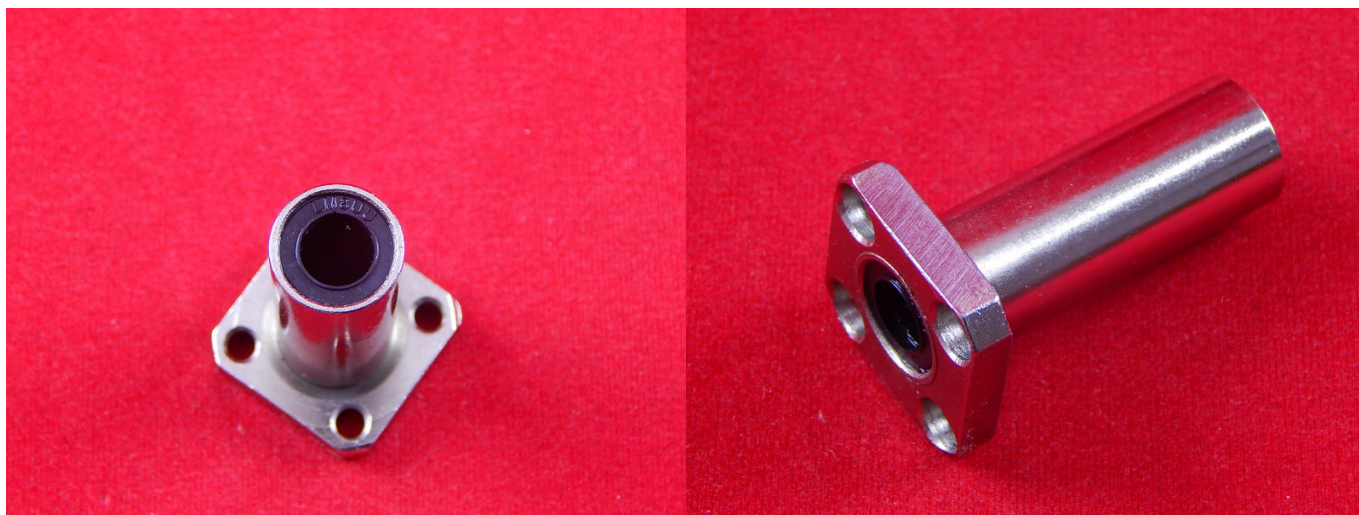

**Цена в прайсе: 1541 тг.**

**Подшипник линейный удлиненный с фланцем LMK8LUU для оси Ø8мм**

Подшипник — сборочный узел, являющийся частью опоры или упора и поддерживающий вал, ось или иную подвижную конструкцию с заданной жёсткостью. Фиксирует положение в пространстве, обеспечивает вращение, качение с наименьшим сопротивлением, воспринимает и передаёт нагрузку от подвижного узла на другие части конструкции.

Подшипник линейный LMK8LUU 5x25x45 мм. с квадратным фланцем (кол-во шариковых рядов 4) для легкого и плавного перемещения элементов 3D-принтера, ЧПУ-станков и других механизмов по цилиндрическим направляющим 8 мм.