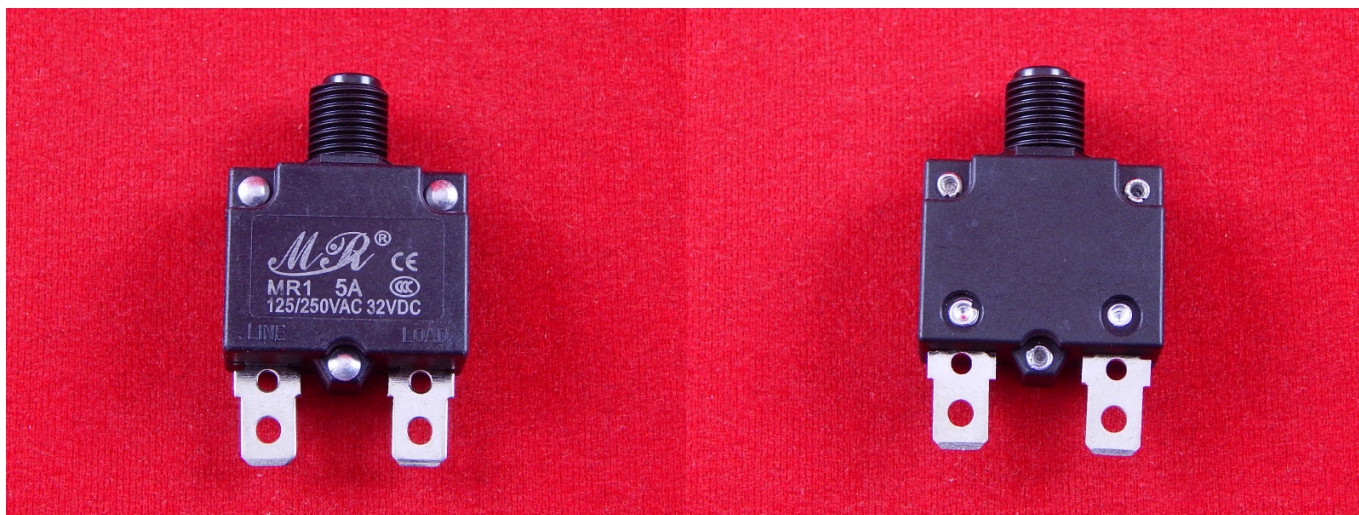

Автомат-предохранитель MR1, 90°, 5A, 250V

Предохранитель — коммутационный электрический аппарат, предназначенный для отключения защищаемой цепи размыканием или разрушением специально предусмотренных для этого токоведущих частей под действием тока, превышающего определённое значение.

Предназначен для многократной защиты электрических цепей от перегрузок. Отличием от плавкого предохранителя является возможность многократного использования. Такой автоматический выключатель применяется в качестве комплектующих изделий различного электрооборудования (в сетевых фильтрах, блоках питания, электроустановках на различных производствах, и многих других местах). Автомат-предохранитель выполнен в диэлектрическом корпусе. Принцип срабатывания защиты прост: при возникновении перегрузки в защищаемой цепи протекающий ток нагревает биметаллическую пластину, которая при нагреве изгибается и приводит в действие механизм свободного размыкания. Для переключения клавиши во включенное коммутационное положение требуется нажать на кнопку.