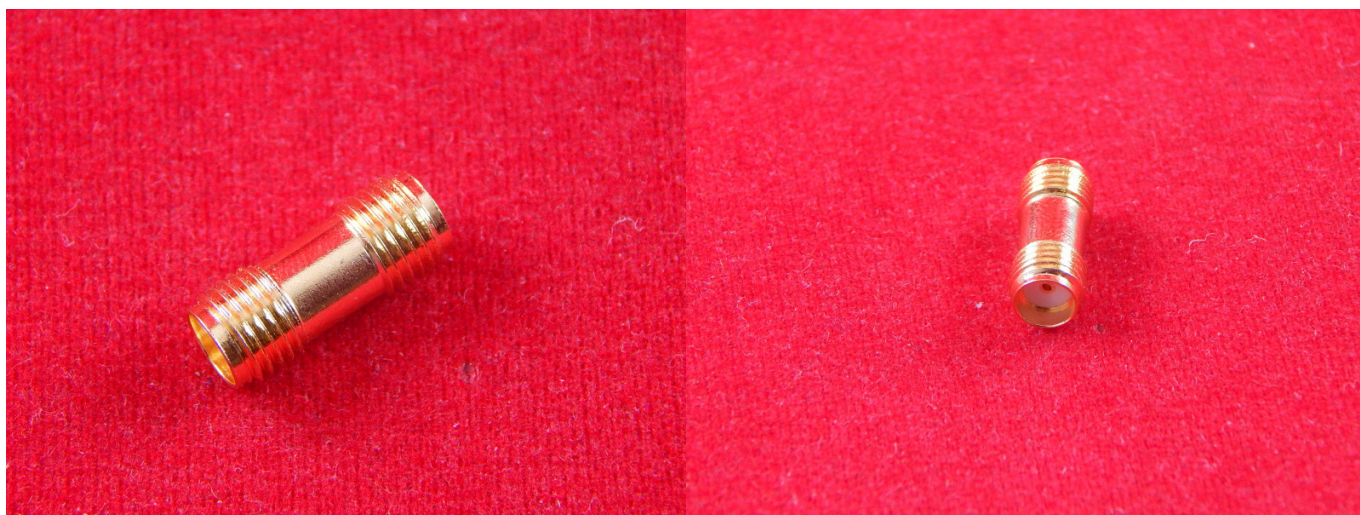

г. Караганда, ул. Алиханова 37, офис 108
г. Астана, ул. Ауэзова, 33/1, офис 210

E-Mail: support@radiomart.org

Артикул: 16712

Цена в прайсе: 286 тг.

ВЧ разъем SMA (мама) - SMA (мама)

SMA — популярный ВЧ-разъем, рассчитанный на сопротивление 50 Ом. Эта серия разъемов поддерживает передачу сигнала частотой до 18 ГГц. Основная сфера применения — подключение к внешним антеннам 3G/4G-роутеров, стационарных GSM-телефонов, шлюзов и автомобильных репитеров.

Переходник S-A322 имеет разъемы **SMA-female** («мама») и **SMA-female** («мама»). Адаптер этой модели предназначен для соединения радиооборудования и ВЧ-кабелей со штекерами типов SMA-male («папа») и SMA-male («папа») соответственно. Конструктивное исполнение — прямое. Данный переходник предназначен для подключения Wi-Fi антенн с классическим разъемом SMA к маршрутизаторам.